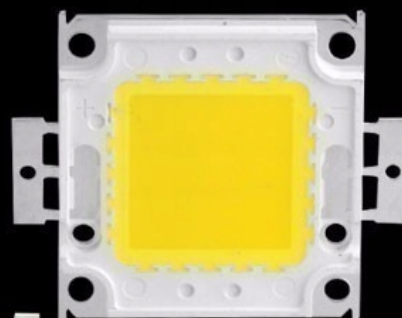

White

20W

30W

10W

50W

100W