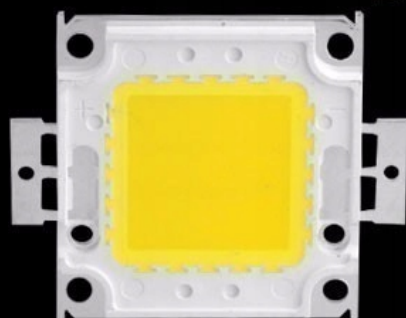

White

20W

30W

10W

50W

100W