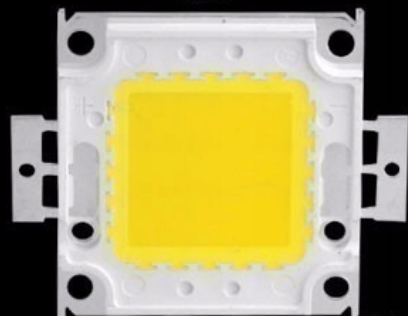

White

20W

30W

10W

50W

100W