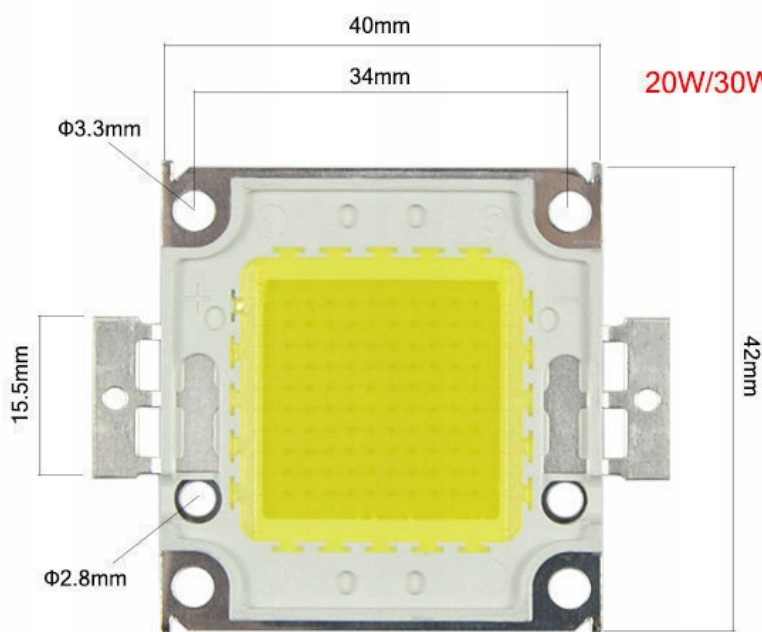

20W/30W/50W/100W