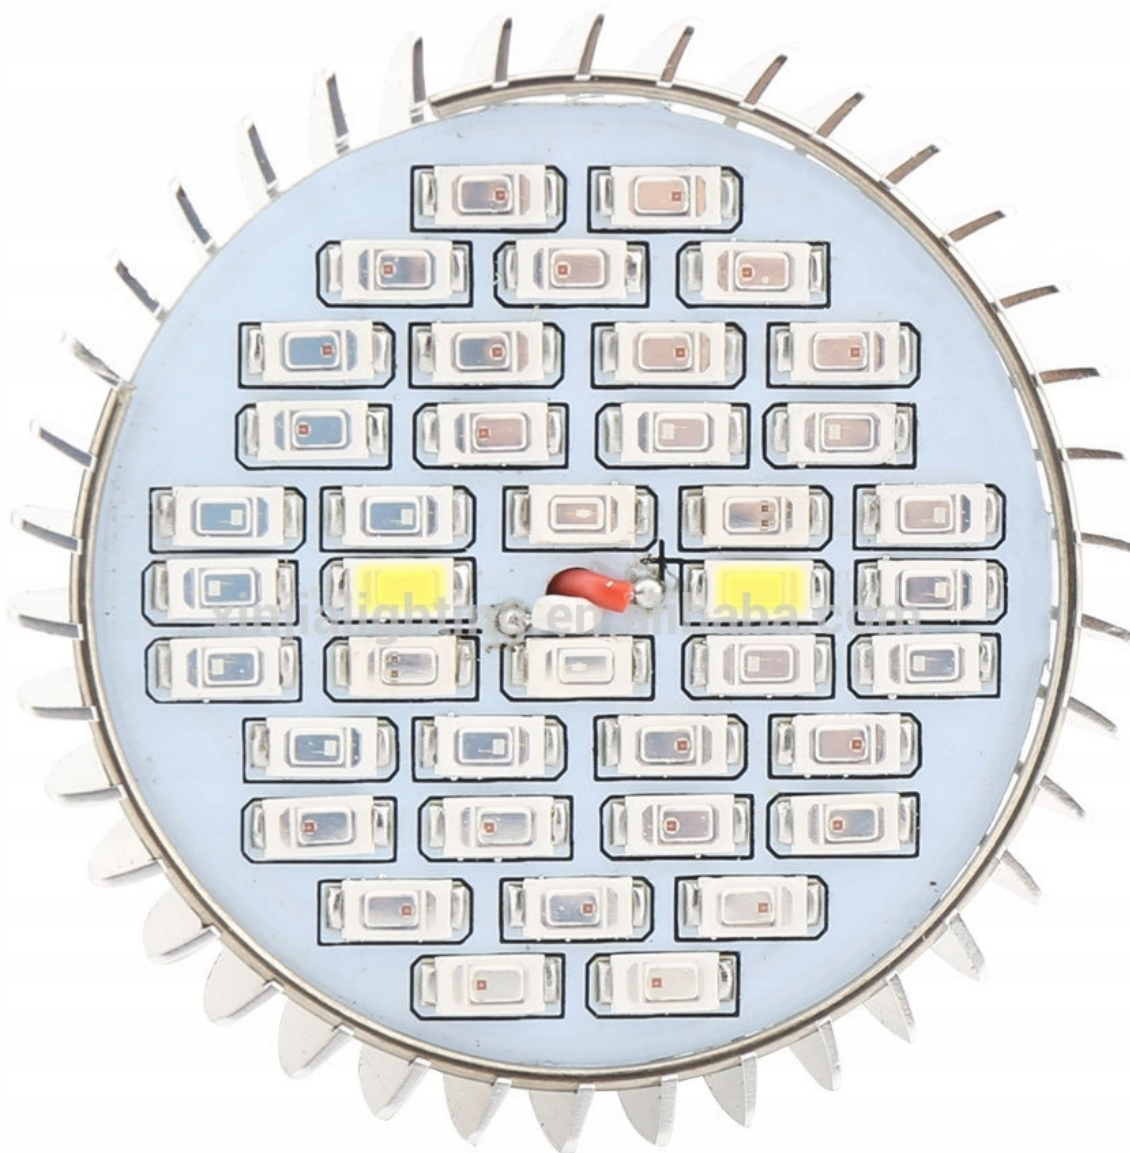


Dane aktualne na dzień: 16-04-2025 09:41

Link do produktu: <https://oswietleniedoroslin.pl/duza-zarowka-led-e27-grow-30w-do-uprawy-roslin-p-180.html>

DUŻA ŻARÓWKA LED E27 GROW 30W DO UPRAWY ROŚLIN

Cena brutto	35,00 zł
Cena netto	28,46 zł
Dostępność	Dostępność - 3 dni
Waga (z opakowaniem)	0.3 kg

Opis produktu

DUŻA I MOCNA ŻARÓWKA grow LED 30 WAT DO UPRAWY ROŚLIN ITP.

FULL SPECTRUM GWINT e27.

Dane techniczne:

Napięcie: ac85-265V

Materiał: Aluminium

Źródło światła: SMD 30

Kolor: Full Spectrum 30 W KOLORY DIOD : 22red+12blue+2white+2IR+2UV

Długość fali: czerwona 630nm; NIEBIESKA 460 nm

Rodzaj gwintu: E27

Lumenów:> 100 lm / W

Napięcie wejściowe: AC85-265V

ŻYWOTNOŚĆ: 30000 godzin

Ilość LED: 40szt;

ŚREDNICA 60MM

DŁUGOŚĆ 95 MM

TYP DIODY 5730

szczegóły produktu

DUŻY ROZMIAR ŻARÓWKI ZAPEWNIĄ DOBRE CHŁODZENIE CO ZNACZĄCO WYDŁUŻA ŻYWOTNOŚĆ ŻARÓWKI.

szeroko stosowana w uprawie roślin itp.

posiada pełne spectrum niezbędne przy hodowli i kwitnieniu roślin.