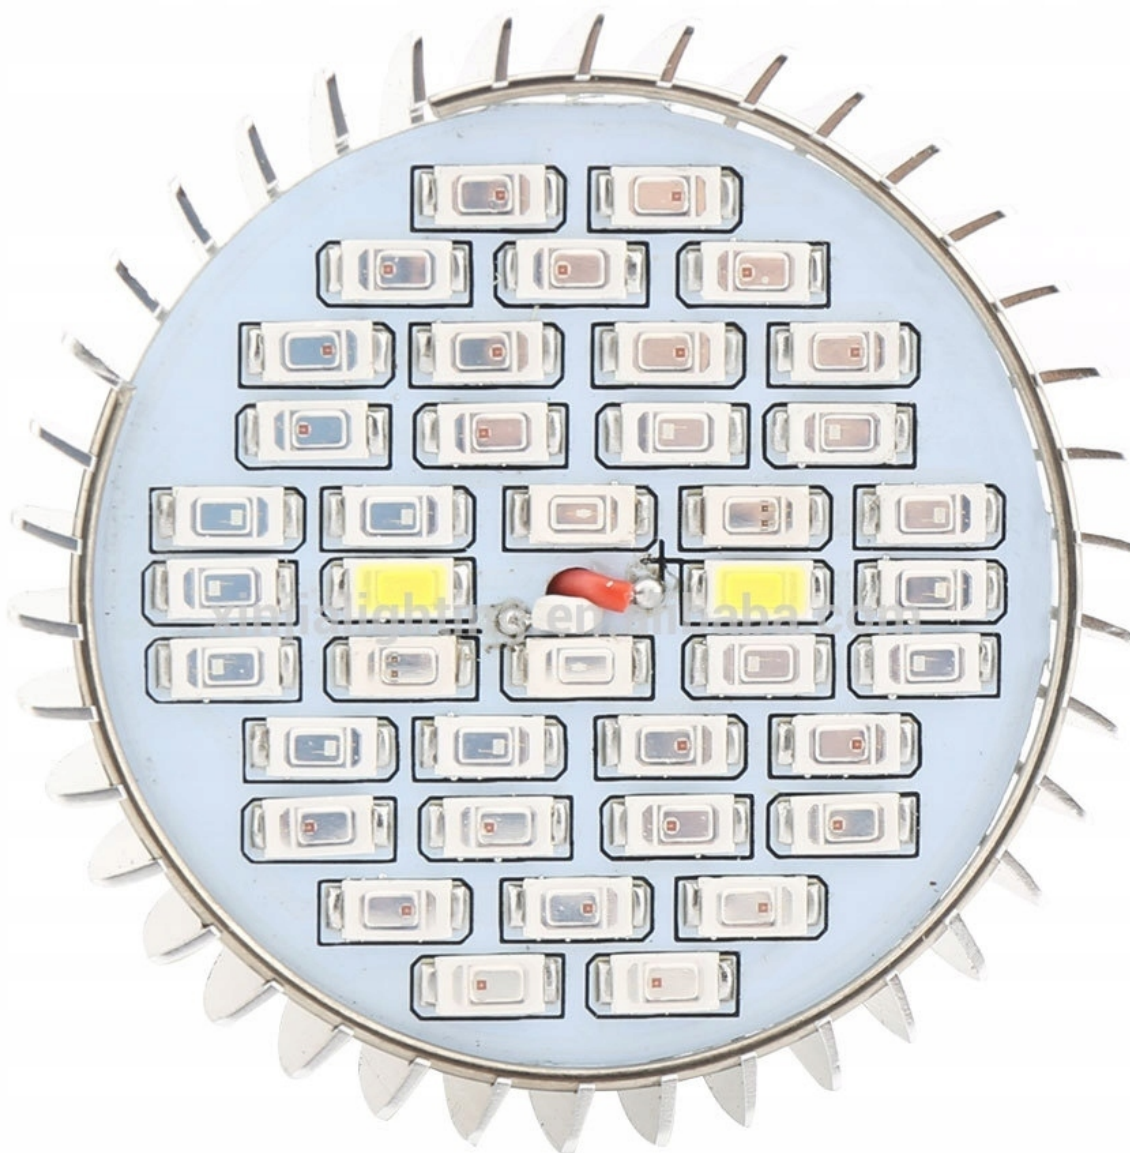


Dane aktualne na dzień: 07-04-2025 15:06

Link do produktu: <https://oswietleniedoroslin.pl/duza-zarowka-led-e27-grow-30w-do-uprawy-roslin-p-24.html>

DUŻA ŻARÓWKA LED E27 GROW 30W DO UPRAWY ROŚLIN

Cena brutto	35,00 zł
Cena netto	28,46 zł
Dostępność	Dostępność - 3 dni
Czas wysyłki	24 godziny
Waga (z opakowaniem)	0.3 kg

Opis produktu

DUŻA I MOCNA ŻARÓWKA grow LED 30 WAT DO UPRAWY ROŚLIN ITP.

FULL SPECTRUM GWINT e27.

Dane techniczne:

Napięcie: ac85-265V

Materiał: Aluminium

Źródło światła: SMD 30

Kolor: Full Spectrum 30 W KOLORY DIOD : 22red+12blue+2white+2IR+2UV

Długość fali: czerwona 630nm; NIEBIESKA 460 nm

Rodzaj gwintu: E27

Lumenów:> 100 lm / W

Napięcie wejściowe: AC85-265V

ŻYWOTNOŚĆ: 30000 godzin

Ilość LED: 40szt;

ŚREDNICA 60MM

DŁUGOŚĆ 95 MM

TYP DIODY 5730

szczegóły produktu

DUŻY ROZMIAR ŻARÓWKI ZAPEWNIĄ DOBRE CHŁODZENIE CO ZNACZĄCO WYDŁUŻA ŻYWOTNOŚĆ ŻARÓWKI.

szeroko stosowana w uprawie roślin itp.

posiada pełne spectrum niezbędne przy hodowli i kwitnieniu roślin.