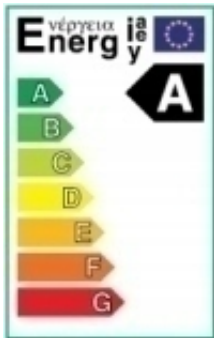

Pobór mocy: **0.45W (praca) 0.1W (statyczny)**

Szybkość wykrywania \square **0.6~1.5m/s**

Opakowanie Karton.

Efektywność energetyczna: A

Żywotność : 300000h

Gwarancja : 12 miesięcy