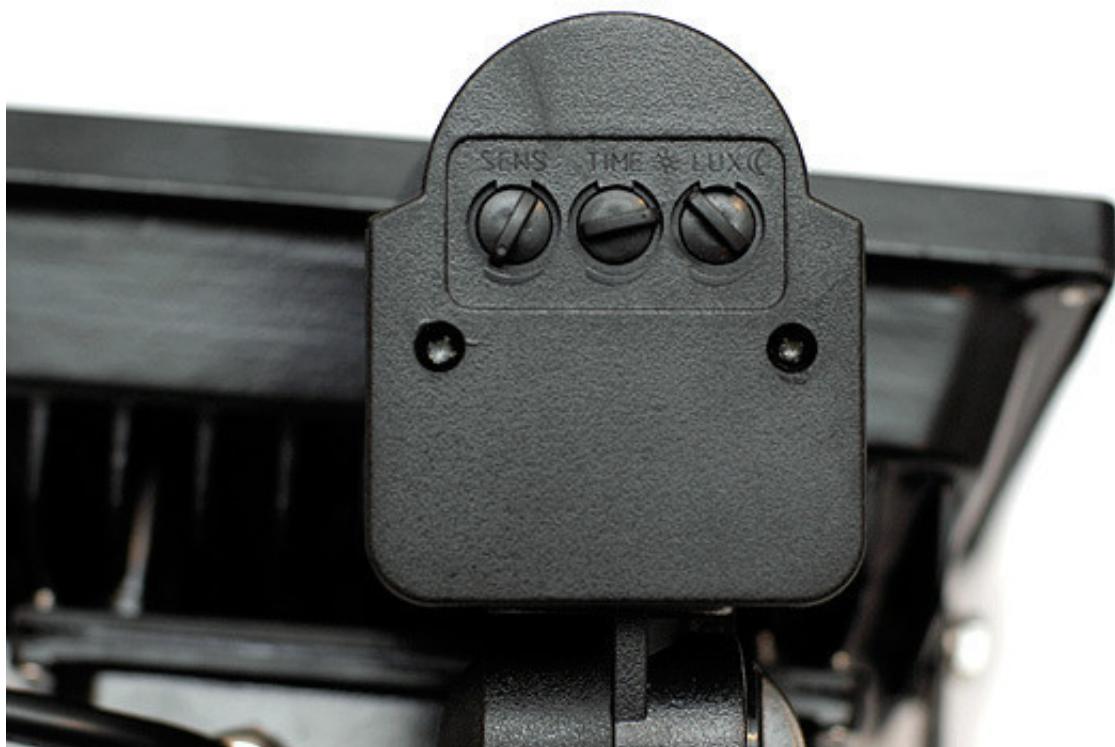

### Opis produktu

HALOGEN LED 100 WATT (2 x 50w)

WODOODPORNY!!!

BARWA ŚWIATŁA: Biała Zimna (6000-6500k)

płaska obudowa typu slim

Posiada dwa moduły cob po 50wat

Halogen ma moc 100W i podłączana pod napięcie 220-230V. W prostym przeliczeniu zużycie energii elektrycznej jest 10-krotnie mniejsze. Przy tak małej mocy poboru energii jej strumień świetlny wynosi aż 700 lumenów. Żywotności tego halogenu w porównaniu do tradycyjnych żarówek jest nieporównywalnie większa i wynosi do 35000h. Dodatkowo fakt, że halogeny LED odporne są na trudne warunki atmosferyczne, wilgoć i wstrząsy.

Wbudowany czujnik ruchu posiada 3 regulacje: Czulość czujnika PIR, czas pracy po załączeniu i czulość czujnika zmierzchowego.

Parametry techniczne:

Barwa światła : biała-ZIMNNA 6000-6500k

Napięcie zasilania :85-230V

Strumień świetlny

7000 LUMENS

Moc poboru prądu : 100W

Ilość diod : 2 x 50w

TYP DIOD : smd - COB

wymiary

290x244x80mm

klasa szczelności ip65

---

kąt świecenia 120 stopni

żywność diod 35000 godzin

kolor halogena czarny .

czujnik ruchu i zmierzchu.

Certyfikaty :

CE ROHS FCC SAA

gwarancja 1rok