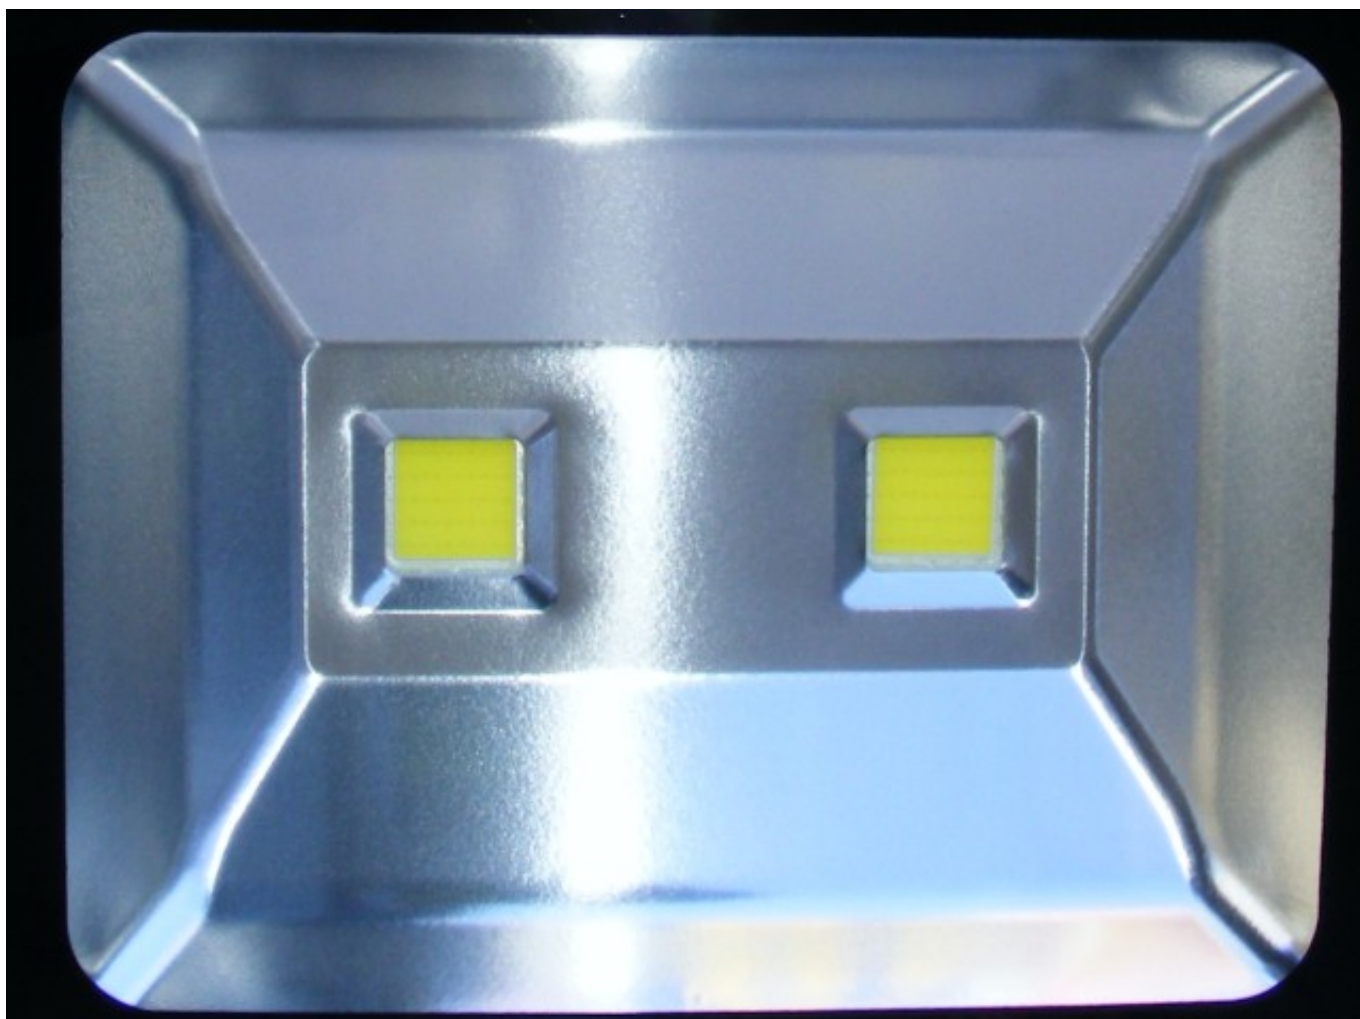

### Opis produktu

HALOGEN LED 100 WATT (2 x 50w)

WODOODPORNY!!!

BARWA ŚWIATŁA: Biała Zimna (6000-6500k)

płaska obudowa typu slim

Posiada dwa moduły cob po 50wat

Halogen ma moc 100W i podłączana pod napięcie 220-230V. W prostym przeliczeniu zużycie energii elektrycznej jest 10-krotnie mniejsze. Przy tak małej mocy poboru energii jej strumień świetlny wynosi aż 700 lumenów. Żywotności tego halogenu w porównaniu do tradycyjnych żarówek jest nieporównywalnie większa i wynosi do 35000h. Dodatkowo fakt, że halogeny LED odporne są na trudne warunki atmosferyczne, wilgoć i wstrząsy.

Wbudowany czujnik ruchu posiada 3 regulacje: Czulość czujnika PIR, czas pracy po załączeniu i czulość czujnika zmierzchowego.

Parametry techniczne:

Barwa światła : biała-ZIMNNA 6000-6500k

Napięcie zasilania :85-230V

Strumień świetlny

7000 LUMENS

Moc poboru prądu : 100W

Ilość diod : 2 x 50w

TYP DIOD : smd - COB

wymiary

290x244x80mm

klasa szczelności ip65

---

kąt świecenia 120 stopni

żywność diod 35000 godzin

kolor halogena czarny .

czujnik ruchu i zmierzchu.

Certyfikaty :

CE ROHS FCC SAA

gwarancja 1rok