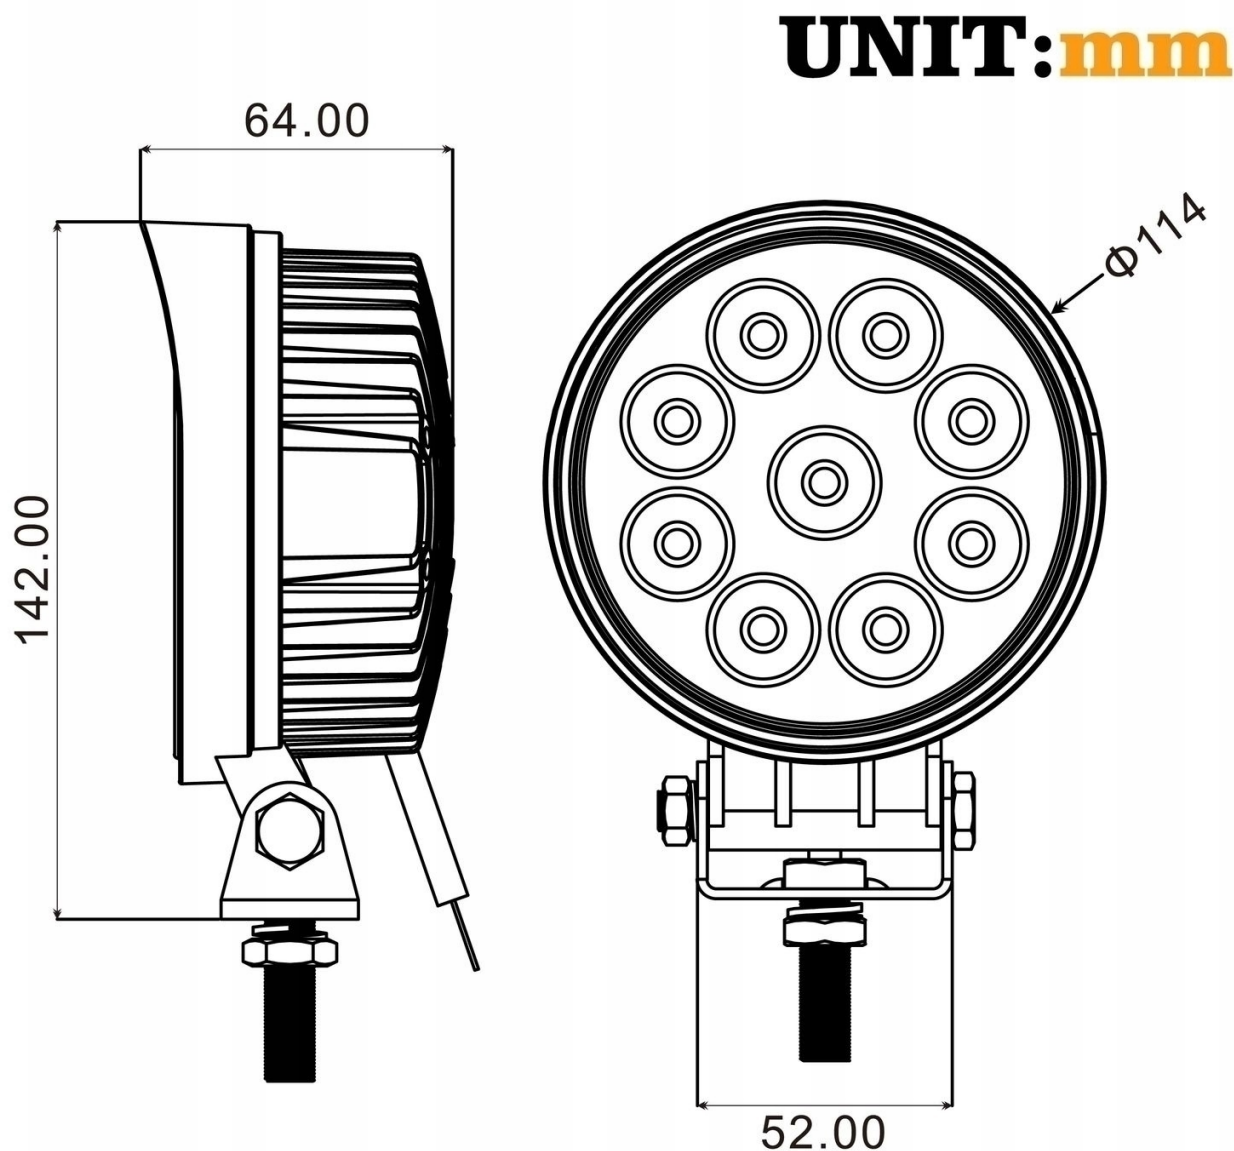

SEDAN

STEAMSHIP

Epistar/CREE Light Source 3W each bulb

Bardzo mocna dziewięciu diodowa dodatkowa lampa led. Dziewięć diod 3W epistar z soczewkami. Kolor światła zimny biały (6000K). Moc świecenia 2400LM.

ZASTOSOWANIE :

dotychczasowe światła do samochodu , maszyn rolniczych , łodzi, campingu itp.

Epistar/CREE Light Source 3W each bulb

SPECYFIKACJA :

Typ: reflektor

Napięcie: 12-48V DC

Rodzaj lampy: LED

Certyfikacja: CE

Układ LED: Cree, OSRAM, Epsitar, importowane LED

Kolory : czarny

Moc LED: 24 W / 9 sztuk * 3 W

Wodoodporność: IP67

Kąt świecenia 60 stopni

Materiał: obudowa z odlewu aluminiowego

Materiał soczewki: PC

Żywotność: 3000 + godzin

Kolor światła zimny biały

Wodoodporność IP67

Wymiary lampy na rysunku obok.

Epistar/CREE Light Source 3W each bulb

Epistar/CREE Light Source 3W each bulb

W zestawie lampa i elementy montażowe.

Towar nowy. Gwarancja 12 miesięcy.