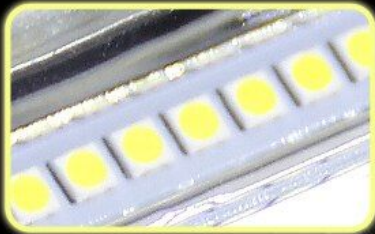

PRODUCT INFORMATION

WHY CHOOSE OUR LED LIGHT BAR

REFLECTOR CUP &
PROJECTOR LENS DESIGN