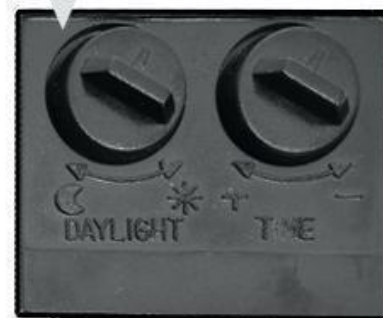

Cena brutto	76,00 zł
Cena netto	61,79 zł
Dostępność	Zapytaj o dostępność
Czas wysyłki	24 godziny
Zasilanie	akumulatorowe
Liczba punktów światła	więcej niż 12
Rodzaj gwintu	inny
Długość/wysokość	1 cm
Kolor	czarny
Materiał dominujący	aluminium
Styl	inny styl

Opis produktu

Halogen LED SMD SOLARNY mocy 15 W ZEWNĘTRZNY!!

KOLOR ZIMNY BIAŁY(6000K)

Z WBUDOWANYM AKUMULATOREM +PANEL SOLARNY + CZUJNIK RUCHU I ZMIERZCHU

SPECYFIKACJA PRODUKTU :

ZESTAW ZAWIERA :

HALOGEN LED SMD 15 W BARWA ZIMNA BIAŁA + WBUDOWANY AKUMULATOR + CZUJNIK RUCHU I ZMIERZCHU

PANEL SOLARNY + UCHWYT

KABEL ŁĄCZĄCY ZESTAW O DŁUGOŚCI 5 METRÓW

-KOLOR ZESTAWU CZARNY

OPAKOWANIE 2X KARTON.

GWARANCJA 12 MIESIĄCY.

Efektywność energetyczna: A

Żywotność : 500000h

Gwarancja : 12 miesięcy