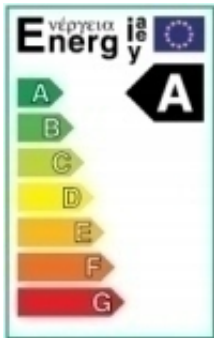

Opis produktu

Halogen LED SMD SOLARNY mocy 15 W ZEWNĘTRZNY!!

KOLOR ZIMNY BIAŁY(6000K)

Z WBUDOWANYM AKUMULATOREM +PANEL SOLARNY + CZUJNIK RUCHU I ZMIERZCHU

SPECYFIKACJA PRODUKTU :

ZESTAW ZAWIERA :

HALOGEN LED SMD 15 W BARWA ZIMNA BIAŁA + WBUDOWANY AKUMULATOR + CZUJNIK RUCHU I ZMIERZCHU

PANEL SOLARNY + UCHWYT

KABEL ŁĄCZĄCY ZESTAW O DŁUGOŚCI 5 METRÓW

-KOLOR ZESTAWU CZARNY

OPAKOWANIE 2X KARTON.

GWARANCJA 12 MIESIĄCY.

Efektywność energetyczna: A

Żywotność : 500000h

Gwarancja : 12 miesięcy