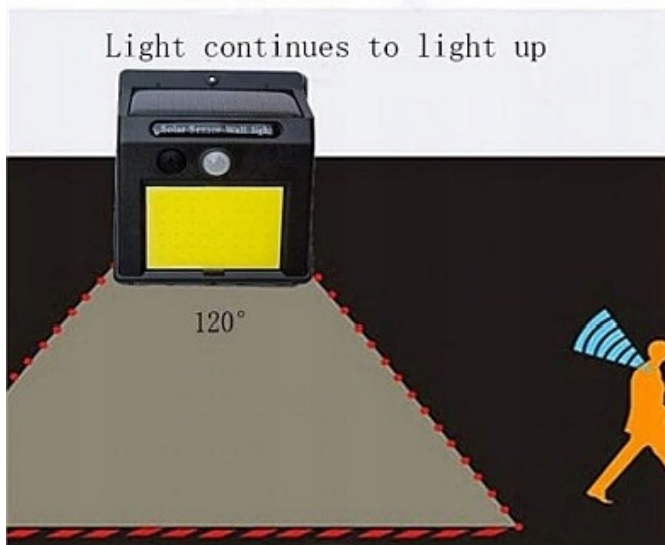

### Praca lampy - działa po zmroku:

- Tryb jest jeden: 100% mocy, gdy wykryje ruch i wyłączy się po około 25 sekundach

- 1** People enter the detection area  
Infrared sensor  
The light is automatically on

- 2** Moving in the detection area  
Light continues to light up

- 3** After 25 seconds  
Light is automatically turned off

- 4** Light is off  
When brightness higher than 5lux

Efektywność energetyczna: A