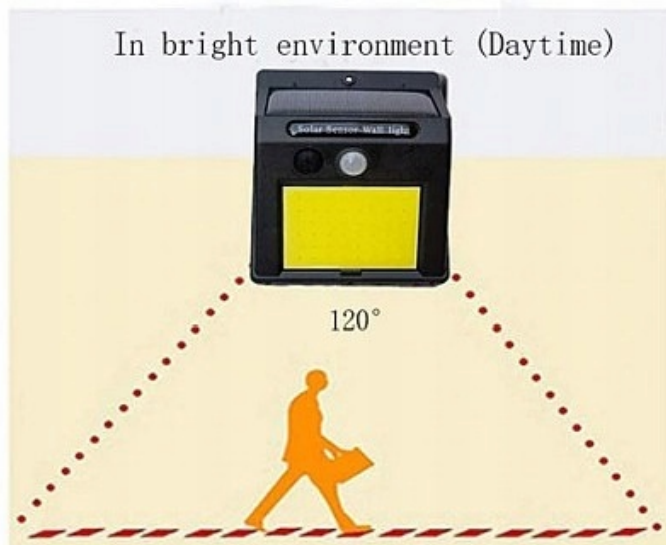

### Praca lampy - działa po zmroku:

- Tryb jest jeden: 100% mocy, gdy wykryje ruch i wyłączy się po około 25 sekundach

- 1** People enter the detection area  
Infrared sensor  
The light is automatically on

- 2** Moving in the detection area  
Light continues to light up

- 3** After 25 seconds  
Light is automatically turned off

- 4** Light is off  
When brightness higher than 5lux

Efektywność energetyczna: A