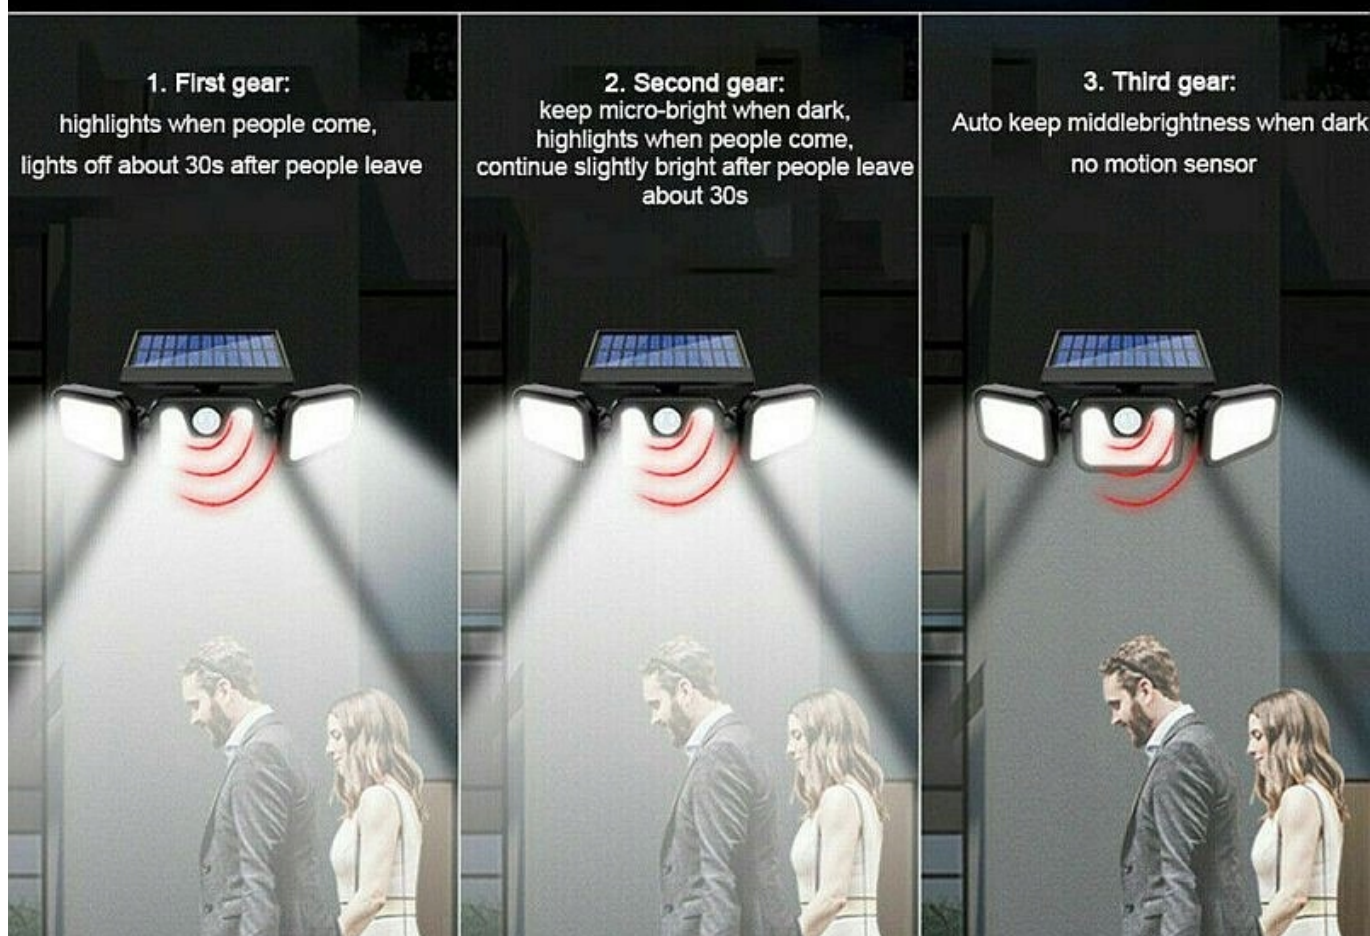

Three Gears Working Mode

Tryby pracy lampy - działają po zmroku:

- Tryb 1: 100% mocy, gdy wykryje ruch i wyłączy się po około 20 sekundach
- Tryb 2: 100% mocy, gdy wykryje ruch i 10% mocy po około 20 sekundach
- Tryb 3: to 20% przez 5 godzin.

Efektywność energetyczna: A