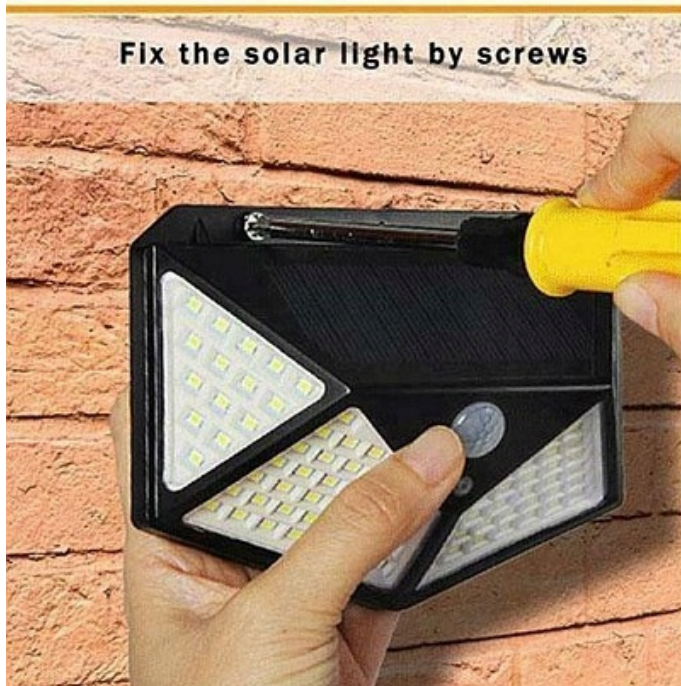

Opis produktu

LAMPA ŚCIENNA SOLARNA SMD Z CZUJNIKIEM RUCHU I ZMIERZCHU

SOLAR
MOTION SENSOR
LIGHT

Easy Installation

Solar Energy

Waterproof

Motion Sensor

Lampa ścienna solarna o mocy SMD-100W/600lm zewnętrzna, barwa światła biała zimna (6000k). Cechuje się małymi wymiarami (13x9,5cm) i sporą mocą. Wbudowany akumulator litowo-jonowy, panel słoneczny, czujnik ruchu i zmierzchu.

100 Led lampa solarna ścienna z 3 trybami pracy lampy z czujnikiem ruchu i zmierzchu IP65 wodoodporna. Lampa słoneczna idealna przed dom, do oświetlenia drzwi wejściowych, furtki, ściany domu itp.

An iphone 7's size light

13cm/5.1in

Turn on/off & Function Mode Selection

Fix the solar light by screws

Enjoy the brightness and safety

Cechy:

- Jakość: Zastosowane wysokiej jakości materiały ABS jest trwałe do użytku zewnętrznego i długotrwałego użytkowania.
- Funkcja czujnika PIR: Czulość czujnika PIR wykrywa ruch w zakresie od 3 do 5 m. Automatycznie kontroluje światło i je wyłącza.
- Wodoodporność IP65: Lampka solarna wykonana jest z wodoodpornych materiałów ABS i IP65. Może pracować w różnych warunkach pogodowych, takich jak deszcz, śnieg i mgła.
- Długi czas pracy: Jeśli bateria jest w pełni naładowana w bezpośrednim świetle słonecznym przez ponad 8 godzin, czas świecenia powinien wynieść 8 godzin.
- Zasilanie energią słoneczną: panel słoneczny znajduje się w górnej części lampy. Automatycznie gromadzi energię w ciągu dnia. Proszę zainstalować produkt w bezpośrednim świetle słonecznym. Możliwość montażu na ścianie.

An iphone 7's size light

13cm/5.1in

Turn on/off & Function Mode Selection

Fix the solar light by screws

Enjoy the brightness and safety

Specyfikacja produktu:

- wymiary: 13*9,5*6 cm.
- Panel słoneczny: panel słoneczny 5.5V/1W
- Bateria: 1200mah
- Diody led: białe światło 100led/2835
- Lumenów: 600lm
- Wodoodporność: IP65