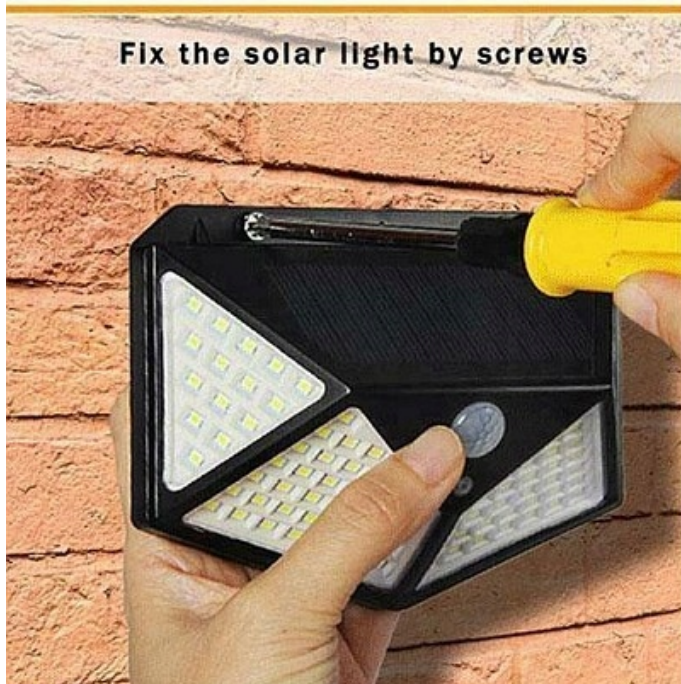

Opis produktu

LAMPA ŚCIENNA SOLARNA SMD Z CZUJNIKIEM RUCHU I ZMIERZCHU

SOLAR
MOTION SENSOR
LIGHT

Easy Installation

Solar Energy

Waterproof

Motion Sensor

Lampa ścienna solarna o mocy SMD-100W/600lm zewnętrzna, barwa światła biała zimna (6000k). Cechuje się małymi wymiarami (13x9,5cm) i sporą mocą. Wbudowany akumulator litowo-jonowy, panel słoneczny, czujnik ruchu i zmierzchu.

100 Led lampa solarna ścienna z 3 trybami pracy lampy z czujnikiem ruchu i zmierzchu IP65 wodoodporna. Lampa słoneczna idealna przed dom, do oświetlenia drzwi wejściowych, furtki, ściany domu itp.

An iphone 7's size light

13cm/5.1in

Turn on/off & Function Mode Selection

Fix the solar light by screws

Enjoy the brightness and safety

Cechy:

- Jakość: Zastosowane wysokiej jakości materiały ABS jest trwałe do użytku zewnętrznego i długotrwałego użytkowania.
- Funkcja czujnika PIR: Czulość czujnika PIR wykrywa ruch w zakresie od 3 do 5 m. Automatycznie kontroluje światło i je wyłącza.
- Wodoodporność IP65: Lampka solarna wykonana jest z wodoodpornych materiałów ABS i IP65. Może pracować w różnych warunkach pogodowych, takich jak deszcz, śnieg i mgła.
- Długi czas pracy: Jeśli bateria jest w pełni naładowana w bezpośrednim świetle słonecznym przez ponad 8 godzin, czas świecenia powinien wynieść 8 godzin.
- Zasilanie energią słoneczną: panel słoneczny znajduje się w górnej części lampy. Automatycznie gromadzi energię w ciągu dnia. Proszę zainstalować produkt w bezpośrednim świetle słonecznym. Możliwość montażu na ścianie.

An iphone 7's size light

13cm/5.1in

Turn on/off & Function Mode Selection

Fix the solar light by screws

Enjoy the brightness and safety

Specyfikacja produktu:

- wymiary: 13*9,5*6 cm.
- Panel słoneczny: panel słoneczny 5.5V/1W
- Bateria: 1200mah
- Diody led: białe światło 100led/2835
- Lumenów: 600lm
- Wodoodporność: IP65