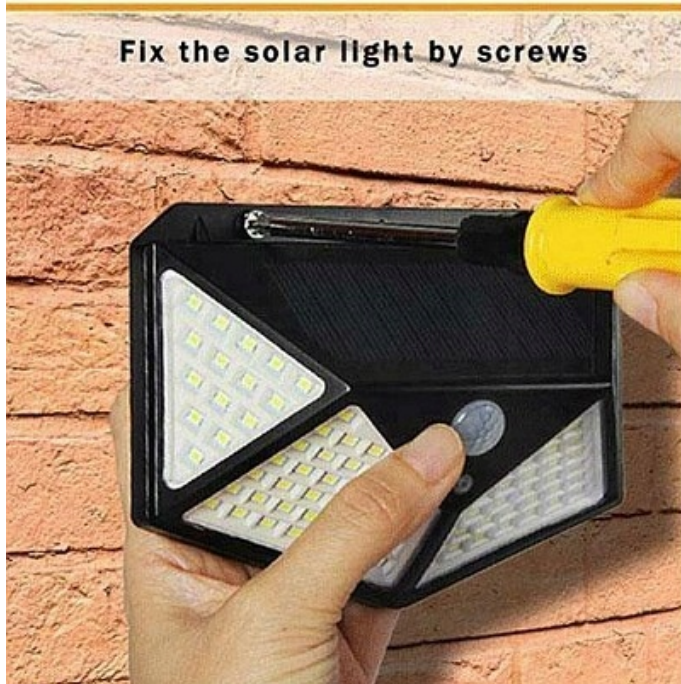

Opis produktu

LAMPA ŚCIENNA SOLARNA SMD Z CZUJNIKIEM RUCHU I ZMIERZCHU

SOLAR
MOTION SENSOR
LIGHT

Easy Installation

Solar Energy

Waterproof

Motion Sensor

Lampa ścienna solarna o mocy SMD-100W/600lm zewnętrzna, barwa światła biała zimna (6000k). Cechuje się małymi wymiarami (13x9,5cm) i sporą mocą. Wbudowany akumulator litowo-jonowy, panel słoneczny, czujnik ruchu i zmierzchu.

100 Led lampa solarna ścienna z 3 trybami pracy lampy z czujnikiem ruchu i zmierzchu IP65 wodoodporna. Lampa słoneczna idealna przed dom, do oświetlenia drzwi wejściowych, furtki, ściany domu itp.

An iphone 7's size light

13cm/5.1in

Turn on/off & Function Mode Selection

Fix the solar light by screws

Enjoy the brightness and safety

Cechy:

- Jakość: Zastosowane wysokiej jakości materiały ABS jest trwałe do użytku zewnętrznego i długotrwałego użytkowania.
- Funkcja czujnika PIR: Czulość czujnika PIR wykrywa ruch w zakresie od 3 do 5 m. Automatycznie kontroluje światło i je wyłącza.
- Wodoodporność IP65: Lampka solarna wykonana jest z wodoodpornych materiałów ABS i IP65. Może pracować w różnych warunkach pogodowych, takich jak deszcz, śnieg i mgła.
- Długi czas pracy: Jeśli bateria jest w pełni naładowana w bezpośrednim świetle słonecznym przez ponad 8 godzin, czas świecenia powinien wynieść 8 godzin.
- Zasilanie energią słoneczną: panel słoneczny znajduje się w górnej części lampy. Automatycznie gromadzi energię w ciągu dnia. Proszę zainstalować produkt w bezpośrednim świetle słonecznym. Możliwość montażu na ścianie.

An iphone 7's size light

13cm/5.1in

Turn on/off & Function Mode Selection

Fix the solar light by screws

Enjoy the brightness and safety

Lampa jest łatwa w obsłudze i instalacji.

Zestaw zawiera:

- lampę ścienną, z wbudowaną baterią, czujnikiem ruchu i panelem słonecznym
- dwa kołeczki rozporowe do mocowania lampy.