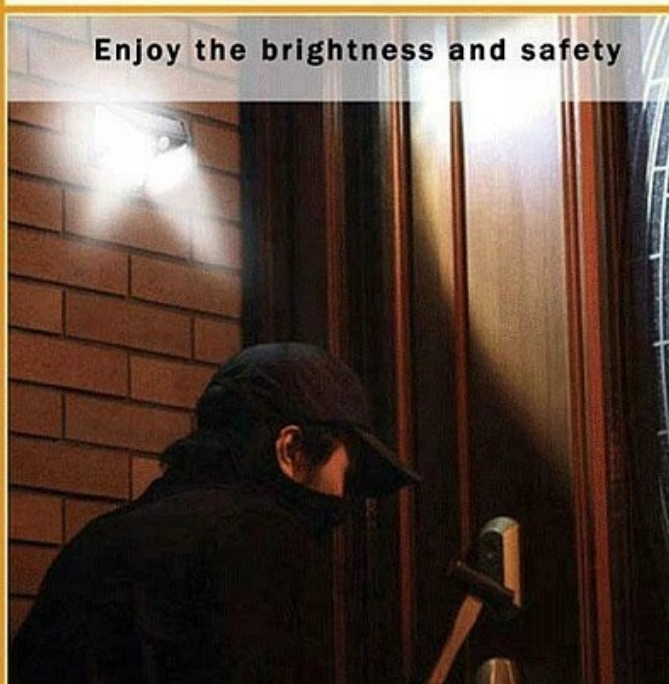

100 Led lampa solarna ścienna z 3 trybami pracy lampy z czujnikiem ruchu i zmierzchu IP65 wodoodporna. Lampa słoneczna idealna przed dom, do oświetlenia drzwi wejściowych, furtki, ściany domu itp.

An iphone 7's size light

13cm/5.1in

Turn on/off & Function Mode Selection

Fix the solar light by screws

Enjoy the brightness and safety

Cechy:

- Jakość: Zastosowane wysokiej jakości materiały ABS jest trwałe do użytku zewnętrznego i długotrwałego użytkowania.
- Funkcja czujnika PIR: Czulość czujnika PIR wykrywa ruch w zakresie od 3 do 5 m. Automatycznie kontroluje światło i je wyłącza.
- Wodoodporność IP65: Lampka solarna wykonana jest z wodoodpornych materiałów ABS i IP65. Może pracować w różnych warunkach pogodowych, takich jak deszcz, śnieg i mgła.
- Długi czas pracy: Jeśli bateria jest w pełni naładowana w bezpośrednim świetle słonecznym przez ponad 8 godzin, czas świecenia powinien wynieść 8 godzin.
- Zasilanie energią słoneczną: panel słoneczny znajduje się w górnej części lampy. Automatycznie gromadzi energię w ciągu dnia. Proszę zainstalować produkt w bezpośrednim świetle słonecznym. Możliwość montażu na ścianie.

An iphone 7's size light

13cm/5.1in

Turn on/off & Function Mode Selection

Fix the solar light by screws

Enjoy the brightness and safety

Specyfikacja produktu:

- wymiary: 13*9,5*6 cm.
- Panel słoneczny: panel słoneczny 5.5V/1W
- Bateria: 1200mah
- Diody led: białe światło 100led/2835
- Lumenów: 600lm
- Wodoodporność: IP65

Tryby pracy lampy - działają po zmroku:

- Tryb 1: 100% mocy, gdy wykryje ruch i wyłączy się po około 15 sekundach
- Tryb 2: 100% mocy, gdy wykryje ruch i 20% mocy po około 15 sekundach
- Tryb 3: to 30% mocy aż do świtu.