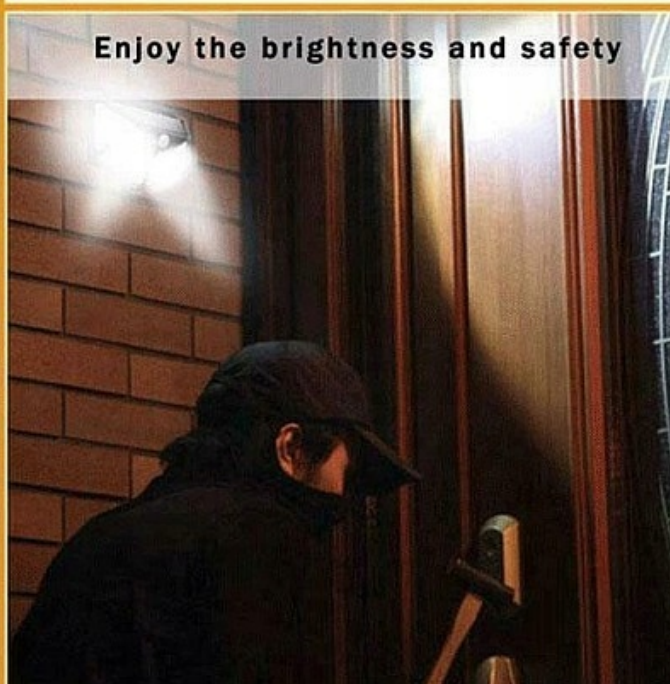

100 Led lampa solarna ścienna z 3 trybami pracy lampy z czujnikiem ruchu i zmierzchu IP65 wodoodporna. Lampa słoneczna idealna przed dom, do oświetlenia drzwi wejściowych, furtki, ściany domu itp.

An iphone 7's size light

13cm/5.1in

Turn on/off & Function Mode Selection

Fix the solar light by screws

Enjoy the brightness and safety

Cechy:

- Jakość: Zastosowane wysokiej jakości materiały ABS jest trwałe do użytku zewnętrznego i długotrwałego użytkowania.
- Funkcja czujnika PIR: Czulość czujnika PIR wykrywa ruch w zakresie od 3 do 5 m. Automatycznie kontroluje światło i je wyłącza.
- Wodoodporność IP65: Lampka solarna wykonana jest z wodoodpornych materiałów ABS i IP65. Może pracować w różnych warunkach pogodowych, takich jak deszcz, śnieg i mgła.
- Długi czas pracy: Jeśli bateria jest w pełni naładowana w bezpośrednim świetle słonecznym przez ponad 8 godzin, czas świecenia powinien wynieść 8 godzin.
- Zasilanie energią słoneczną: panel słoneczny znajduje się w górnej części lampy. Automatycznie gromadzi energię w ciągu dnia. Proszę zainstalować produkt w bezpośrednim świetle słonecznym. Możliwość montażu na ścianie.

An iphone 7's size light

13cm/5.1in

Turn on/off & Function Mode Selection

Fix the solar light by screws

Enjoy the brightness and safety

Lampa jest łatwa w obsłudze i instalacji.

Zestaw zawiera:

- lampę ścienną, z wbudowaną baterią, czujnikiem ruchu i panelem słonecznym
- dwa kołeczki rozporowe do mocowania lampy.

120° & 17FT Sensor Range

The solar wall lights with powerful sensor ball head offers strong motion sensitivity up to 10-16 feet and 120 degrees sensor angle. So the motion can be easily wrote then offer You the convenience.