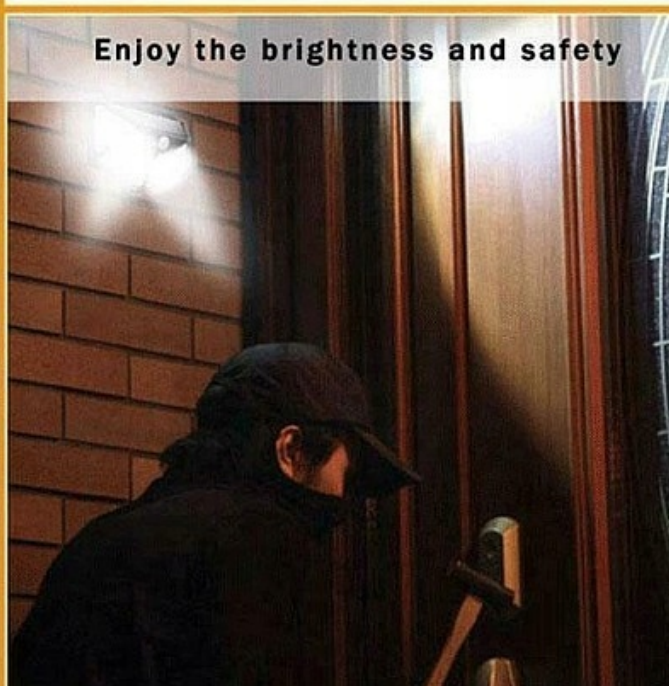

Opis produktu

LAMPA ŚCIENNA SOLARNA SMD Z CZUJNIKIEM RUCHU I ZMIERZCHU

SOLAR
MOTION SENSOR
LIGHT

Easy Installation

Solar Energy

Waterproof

Motion Sensor

Lampa ścienna solarna o mocy SMD-100W/600lm zewnętrzna, barwa światła biała zimna (6000k). Cechuje się małymi wymiarami (13x9,5cm) i sporą mocą. Wbudowany akumulator litowo-jonowy, panel słoneczny, czujnik ruchu i zmierzchu.

100 Led lampa solarna ścienna z 3 trybami pracy lampy z czujnikiem ruchu i zmierzchu IP65 wodoodporna. Lampa słoneczna idealna przed dom, do oświetlenia drzwi wejściowych, furtki, ściany domu itp.

An iphone 7's size light

13cm/5.1in

Turn on/off & Function Mode Selection

Fix the solar light by screws

Enjoy the brightness and safety

Cechy:

- Jakość: Zastosowane wysokiej jakości materiały ABS jest trwałe do użytku zewnętrznego i długotrwałego użytkowania.
- Funkcja czujnika PIR: Czulość czujnika PIR wykrywa ruch w zakresie od 3 do 5 m. Automatycznie kontroluje światło i je wyłącza.
- Wodoodporność IP65: Lampka solarna wykonana jest z wodoodpornych materiałów ABS i IP65. Może pracować w różnych warunkach pogodowych, takich jak deszcz, śnieg i mgła.
- Długi czas pracy: Jeśli bateria jest w pełni naładowana w bezpośrednim świetle słonecznym przez ponad 8 godzin, czas świecenia powinien wynieść 8 godzin.
- Zasilanie energią słoneczną: panel słoneczny znajduje się w górnej części lampy. Automatycznie gromadzi energię w ciągu dnia. Proszę zainstalować produkt w bezpośrednim świetle słonecznym. Możliwość montażu na ścianie.

An iphone 7's size light

13cm/5.1in

Turn on/off & Function Mode Selection

Fix the solar light by screws

Enjoy the brightness and safety

Specyfikacja produktu:

- wymiary: 13*9,5*6 cm.
- Panel słoneczny: panel słoneczny 5.5V/1W
- Bateria: 1200mah
- Diody led: białe światło 100led/2835
- Lumenów: 600lm
- Wodoodporność: IP65