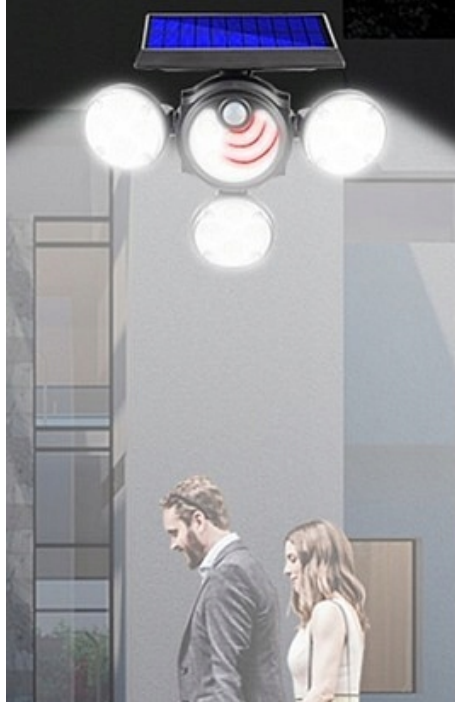

Opis produktu

Lampa solarna ścienna lub wbijana z czterema regulowanymi lampkami i 3 trybami pracy, posiada czujnik ruchu i zmierzchu, IP65 jest wodoodporna. Lampa słoneczna idealna przed dom, do oświetlenia drzwi wejściowych, roślin, furki, ściany domu itp. Zastosowane diody led mają znacznie lepszą wydajność w porównaniu do innych.

Cechy:

- Możliwość dowolnego ustawienia każdej z czterech lamp.
- Jakość: Zastosowanie wysokiej jakości materiałów ABS jest trwałe do użytku zewnętrznego i długotrwałego użytkowania.
- Funkcja czujnika PIR: Czułość czujnika PIR można wykręcić w zakresie od 3 do 5 m. Automatycznie kontroluje światło i je wyłącza.
- Wodoodporność IP65: Światła słoneczne są wykonane z wodoodpornych materiałów ABS i IP65. Może pracować w różnych warunkach pogodowych, takich jak deszcz, śnieg i mgła.
- Długi czas pracy: Jeśli bateria jest w pełni naładowana w bezpośrednim świetle słonecznym przez ponad 8 godzin, pozostanie zapalona przez ponad 8 godzin.
- Zasilanie energią słoneczną: panel słoneczny znajduje się w górnej części lampy. Automatycznie gromadzi energię w ciągu dnia. Proszę zainstalować produkt w bezpośrednim świetle słonecznym. Ta słoneczna lampa zewnętrzna jest bezprzewodowa. Możliwość montażu na ścianie.
- Bardzo wysoka jasność: jaśniejsza niż tradycyjne żarówki. Oświetli każdy dom lub ścieżkę. Daje jasne światło bez migotania i promieniowania UV. Łatwa do instalacji, można przymocować w praktycznie dowolnym miejscu ale należy pamiętać o tym, że lampa ma ładowanie słoneczne.

102COB

3 GEAR OPERATION MODE

Before installation, press the switch to select the gear

Mode 1

At night, the light comes on when people come and goes out after about 25 seconds

Mode 2

The light comes on at night, and the light will be on after 25 seconds of walking