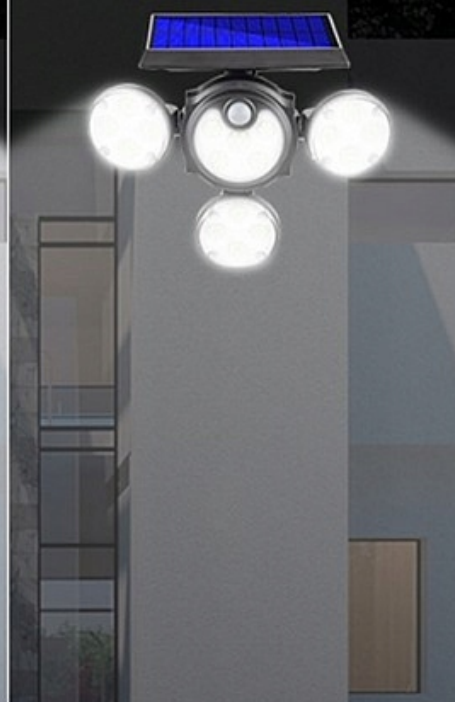

Mode 3

No human body induction mode, continuous light at night