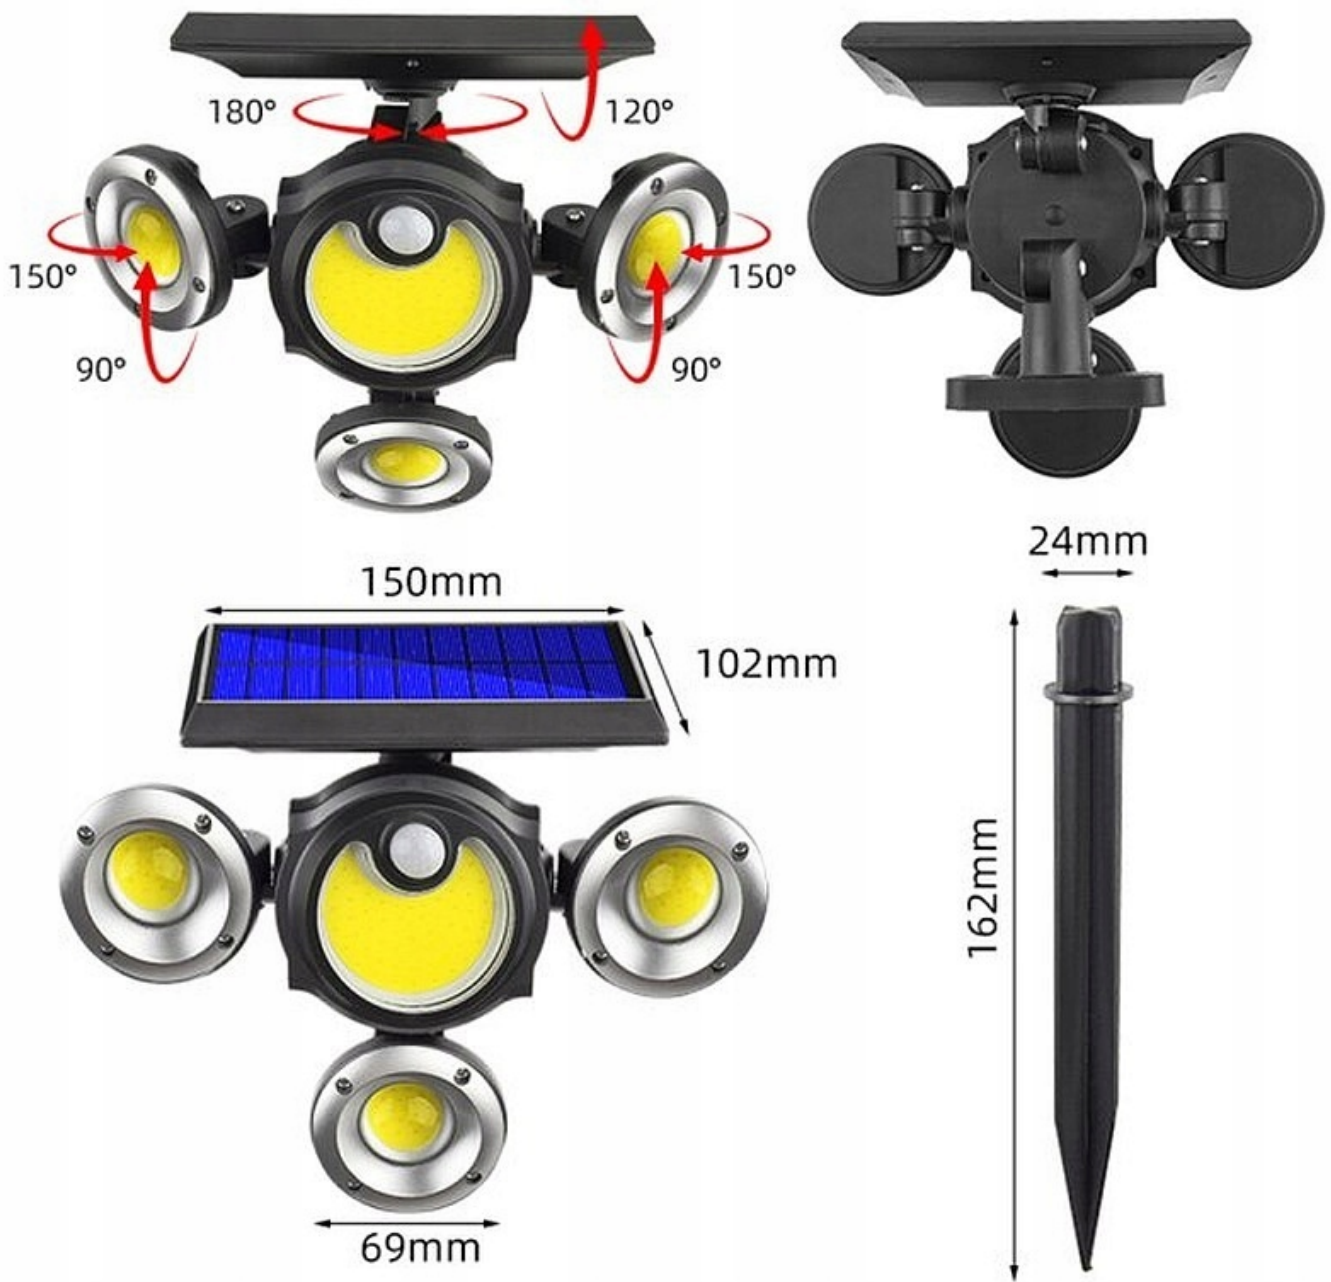

Opis produktu

Lampa solarna ścienna lub wbijana z czterema regulowanymi lampkami i 3 trybami pracy, posiada czujnik ruchu i zmierzchu, IP65 jest wodoodporna. Lampa słoneczna idealna przed dom, do oświetlenia drzwi wejściowych, roślin, furki, ściany domu itp. Zastosowane diody led mają znacznie lepszą wydajność w porównaniu do innych.

Specyfikacja produktu:

- Panel słoneczny: panel słoneczny 5.5V/2W
- Wbudowana bateria: wbudowany 18650 akumulatory litowe 2400mAh
- Liczba diod LED: COB 104led (3*16 z trzech stron i 56 w środku)
- Lumenów: 3000lm
- Wodoodporność: IP65
- wymiary 75 * 102 * 150 (mm); zobacz na obrazku.

Wystarczy wbić w ziemię lub przymocować do ściany - jak komu pasuje.

Zestaw zawiera:

- lampę ścienną, z wbudowaną baterią, czujnikiem ruchu i panelem słonecznym
- Dwa kołeczki rozporowe do ściennego mocowania lampy
- Jeden kołek do montażu wbijanego.