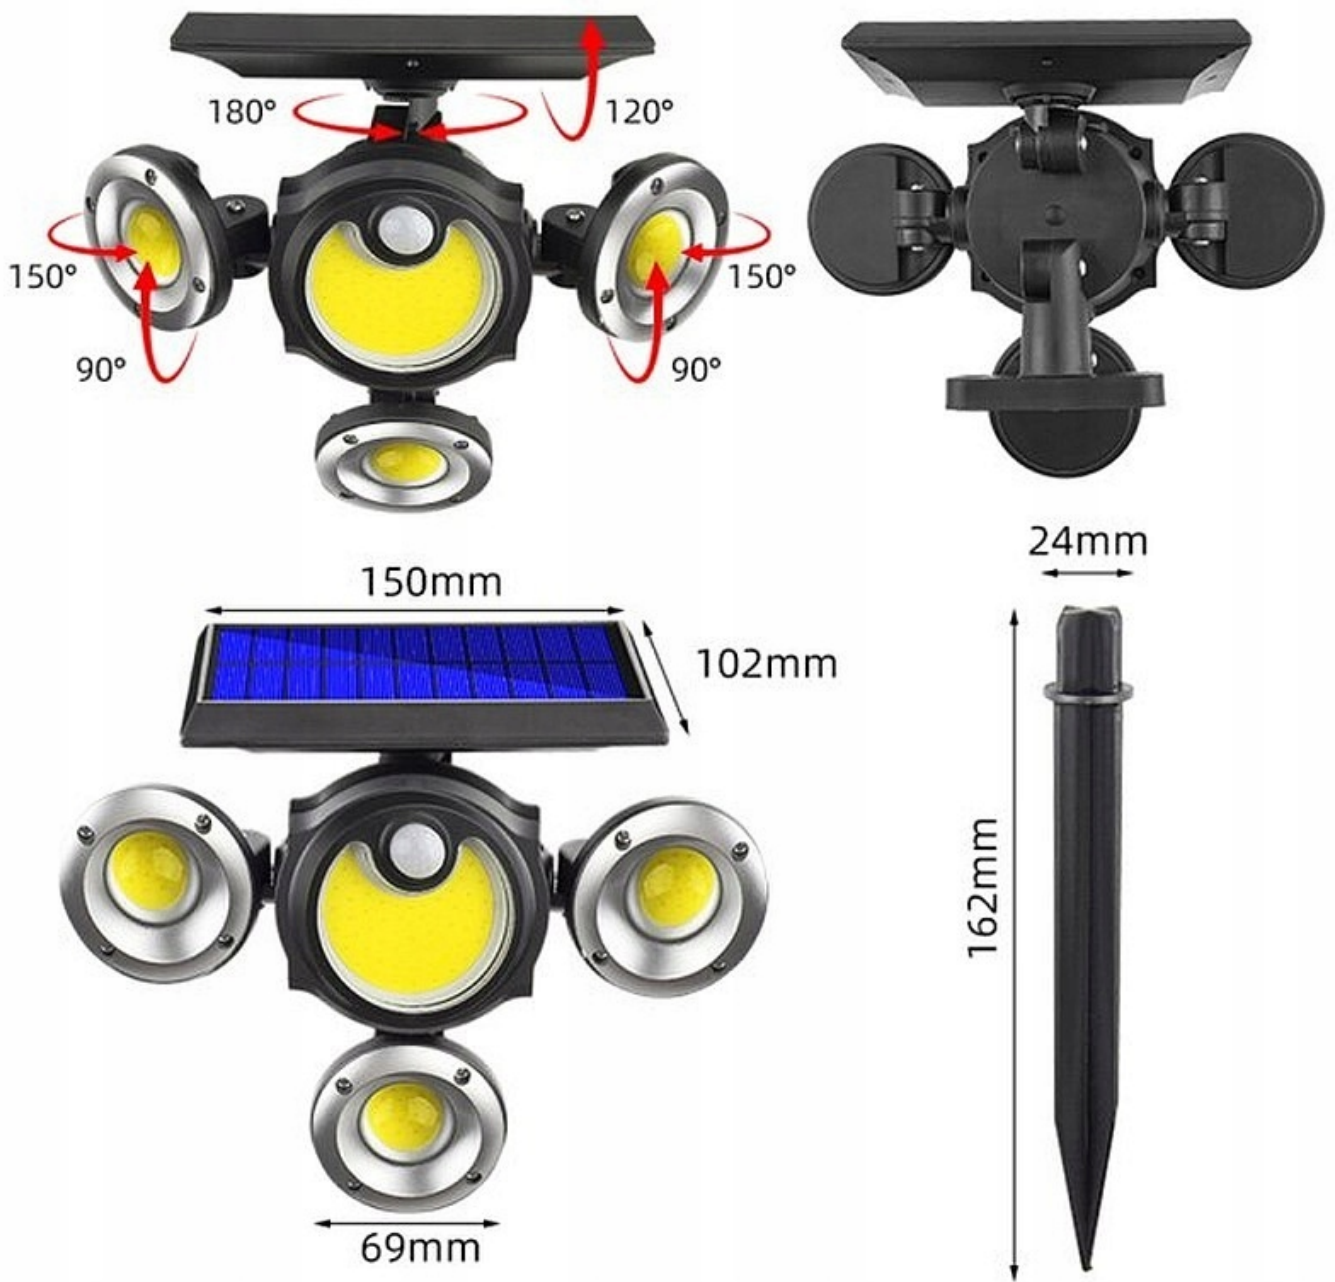

Opis produktu

Lampa solarna ścienna lub wbijana z czterema regulowanymi lampkami i 3 trybami pracy, posiada czujnik ruchu i zmierzchu, IP65 jest wodoodporna. Lampa słoneczna idealna przed dom, do oświetlenia drzwi wejściowych, roślin, furki, ściany domu itp. Zastosowane diody led mają znacznie lepszą wydajność w porównaniu do innych.

Specyfikacja produktu:

- Panel słoneczny: panel słoneczny 5.5V/2W
- Wbudowana bateria: wbudowany 18650 akumulatory litowe 2400mAh
- Liczba diod LED: COB 104led (3*16 z trzech stron i 56 w środku)
- Lumenów: 3000lm
- Wodoodporność: IP65
- wymiary 75 * 102 * 150 (mm); zobacz na obrazku.

Wystarczy wbić w ziemię lub przymocować do ściany - jak komu pasuje.

Zestaw zawiera:

- lampę ścienną, z wbudowaną baterią, czujnikiem ruchu i panelem słonecznym
- Dwa kołeczki rozporowe do ściennego mocowania lampy
- Jeden kołek do montażu wbijanego.