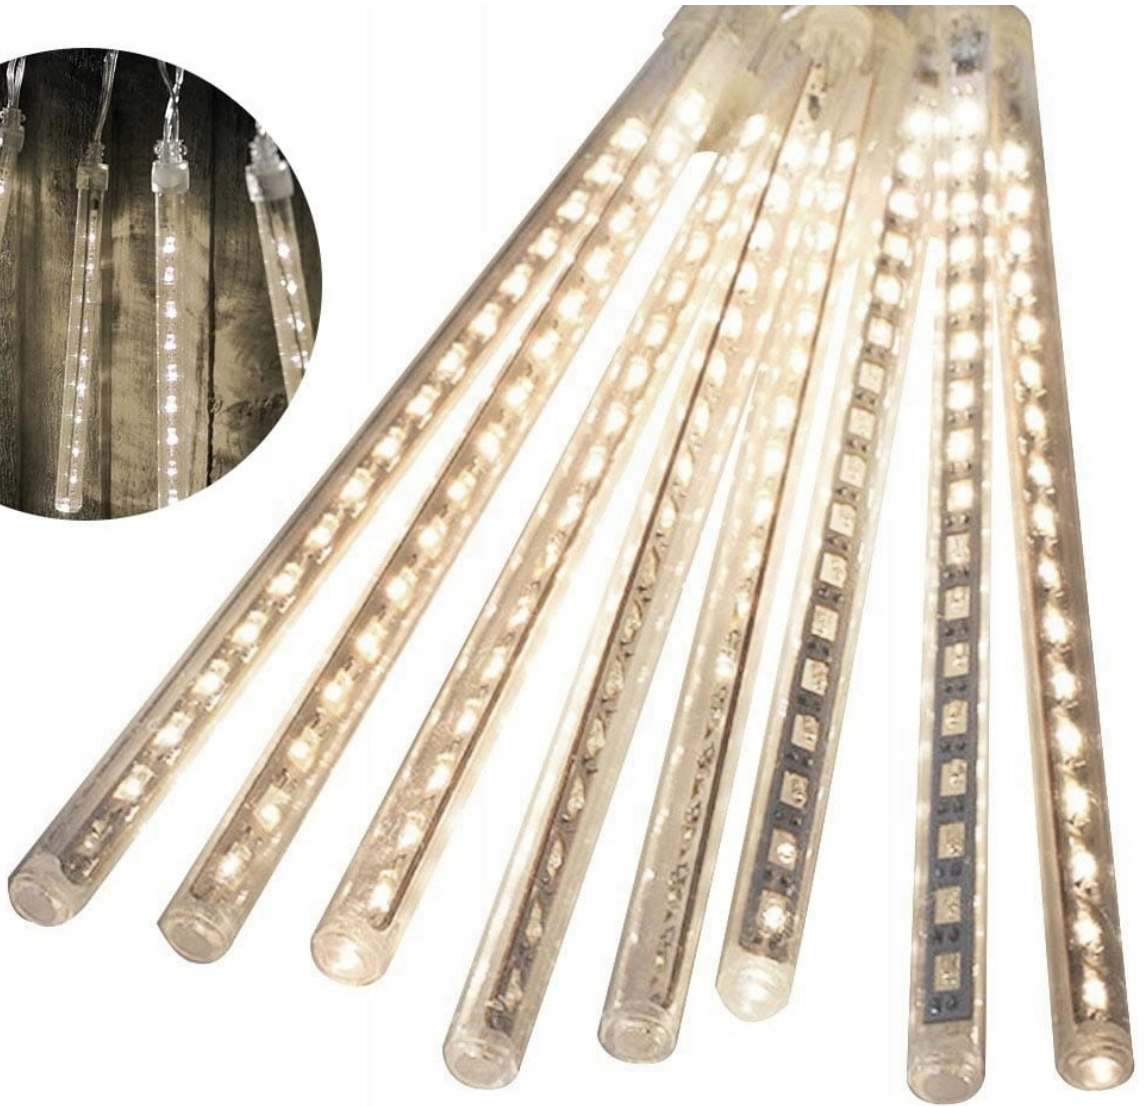

Dane aktualne na dzień: 04-04-2025 14:39

Link do produktu: <https://oswietleniedoroslin.pl/lampki-sople-meteory-238-led-50-cm-biale-cieple-p-17.html>

## LAMPKI SOPLE METEORY 238 LED 50 CM BIAŁE CIEPŁE

Cena brutto	<b>16,99 zł</b>
Cena netto	<b>13,81 zł</b>
Dostępność	<b>Dostępność - 3 dni</b>
Czas wysyłki	<b>24 godziny</b>
Waga (z opakowaniem)	<b>0.5 kg</b>
Zasilanie	<b>sieciowe</b>
Kolor lampek	<b>biały</b>
Zastosowanie	<b>brak informacji</b>
Liczba lampek	<b>201 - 300</b>
Długość sznura	<b>3 m</b>

### Opis produktu

**LAMPKI DIODOWE LED SPADAJĄCE METEORY SOPLE LED DŁUGOŚĆ SOPLI 50CM W KOLORZE CIEPŁYM BIAŁYM 238 DIOD SMD**

50cm

TinyDeal

**238LED 2 METRY Z PRZDŁUŻKĄ DO PODŁĄCZENIA NASTĘPNEGO ZESTAWU.**

**8 X 50 CM PO 29 DIOD Z WBUDOWANYM STEROWNIKIEM**

**KAŻDY SOPEL TO POSIADA SPECJALNY STEROWNIK, KTÓRY ZAPALA DIODY W ODPOWIEDNIEJ KOLEJNOŚCI CO DAJE EFEKT SPADAJĄCEGO ŚWIATŁA**

**ODLEGŁOŚĆ MIĘDZY SOPLAMI 24CM**