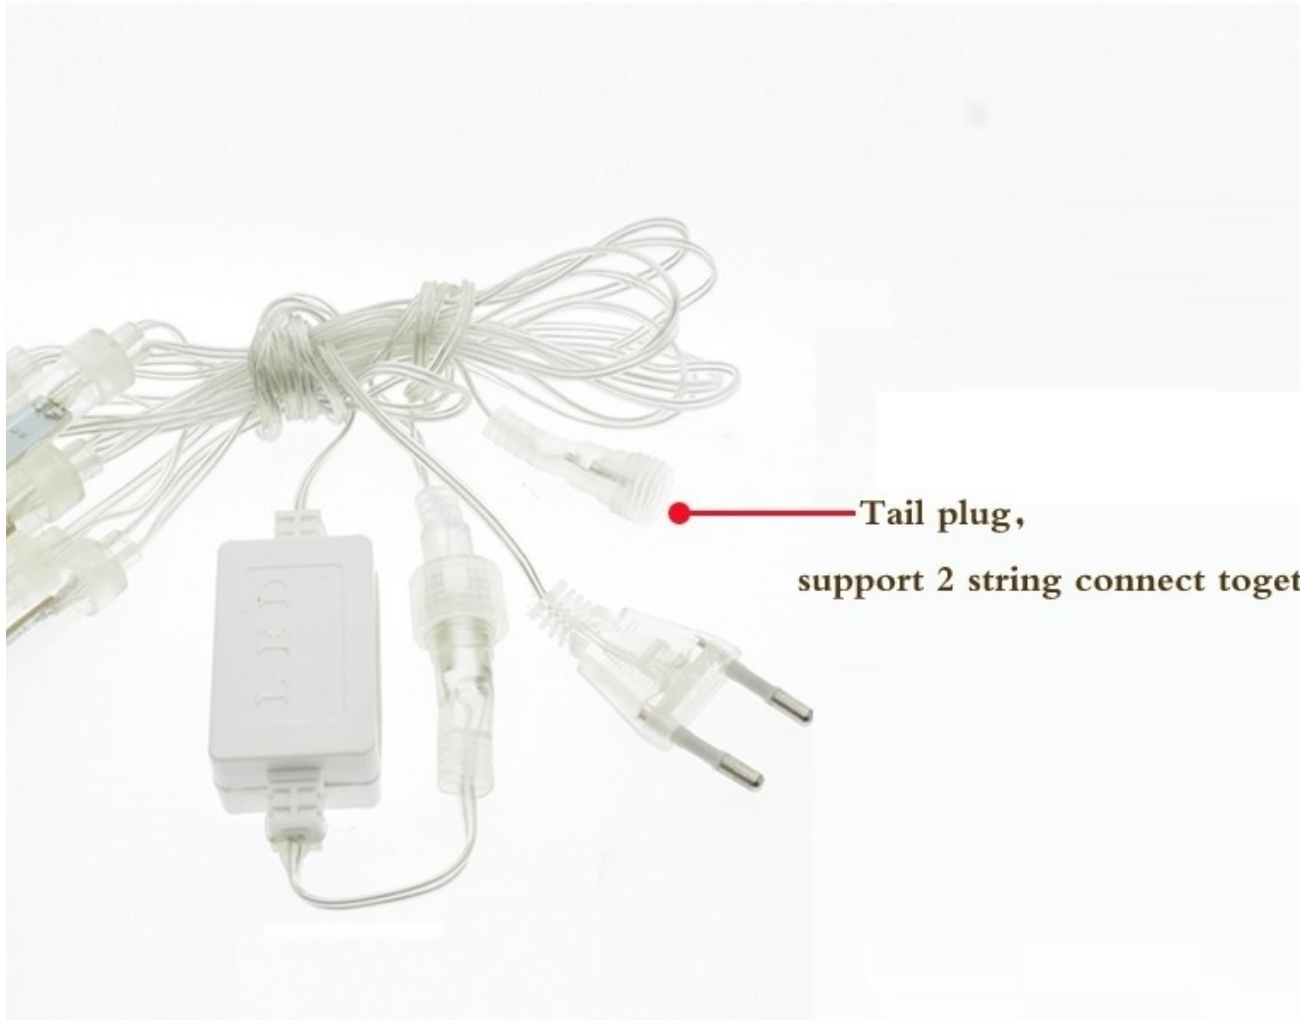

**8 X 50 CM PO 29 DIOD Z WBUDOWANYM STEROWNIKIEM**

**KAŻDY SOPEL TO POSIADA SPECJALNY STEROWNIK, KTÓRY ZAPALA DIODY W ODPOWIEDNIEJ KOLEJNOŚCI CO DAJE EFEKT SPADAJĄCEGO ŚWIATŁA**

**ODLEGŁOŚĆ MIĘDZY SOPLAMI 24CM**

**SPECYFIKACJA :**

**- DŁUGOŚĆ SZNURA Z SOPLAMI: 2 METRY !!!!**

**-ODSTĘPY MIĘDZY SOPLAMI 24CM**

---

**-DŁUGOŚĆ SOPLI 50CM**

**-DŁUGOŚĆ CAŁEGO KOMPLETU OKOŁO 3 M**

**-ILOŚĆ DIOD 8\*29 SZT.**

**DIODY CECHUJĄ SIĘ DUŻĄ JASNOŚCIĄ ŚWIECENIA, DŁUGĄ ŻYWOTNOŚCIĄ DIODY (PONAD 100TYS. GODZIN) ORAZ NISKIM ZUŻYCIEM ENERGII !!!**

**KAŻDY ZESTAW POSIADA PRZELOTKĘ DO PODŁĄCZENIA NASTĘPNEGO ZESTAWU!!!**

IDEALNA OZDOBA NA BALKONY, TATASY ITP.

SZCZEGÓŁY PRODUKTU

**Tail plug,  
support 2 string connect together**

DHgate.com julie2015