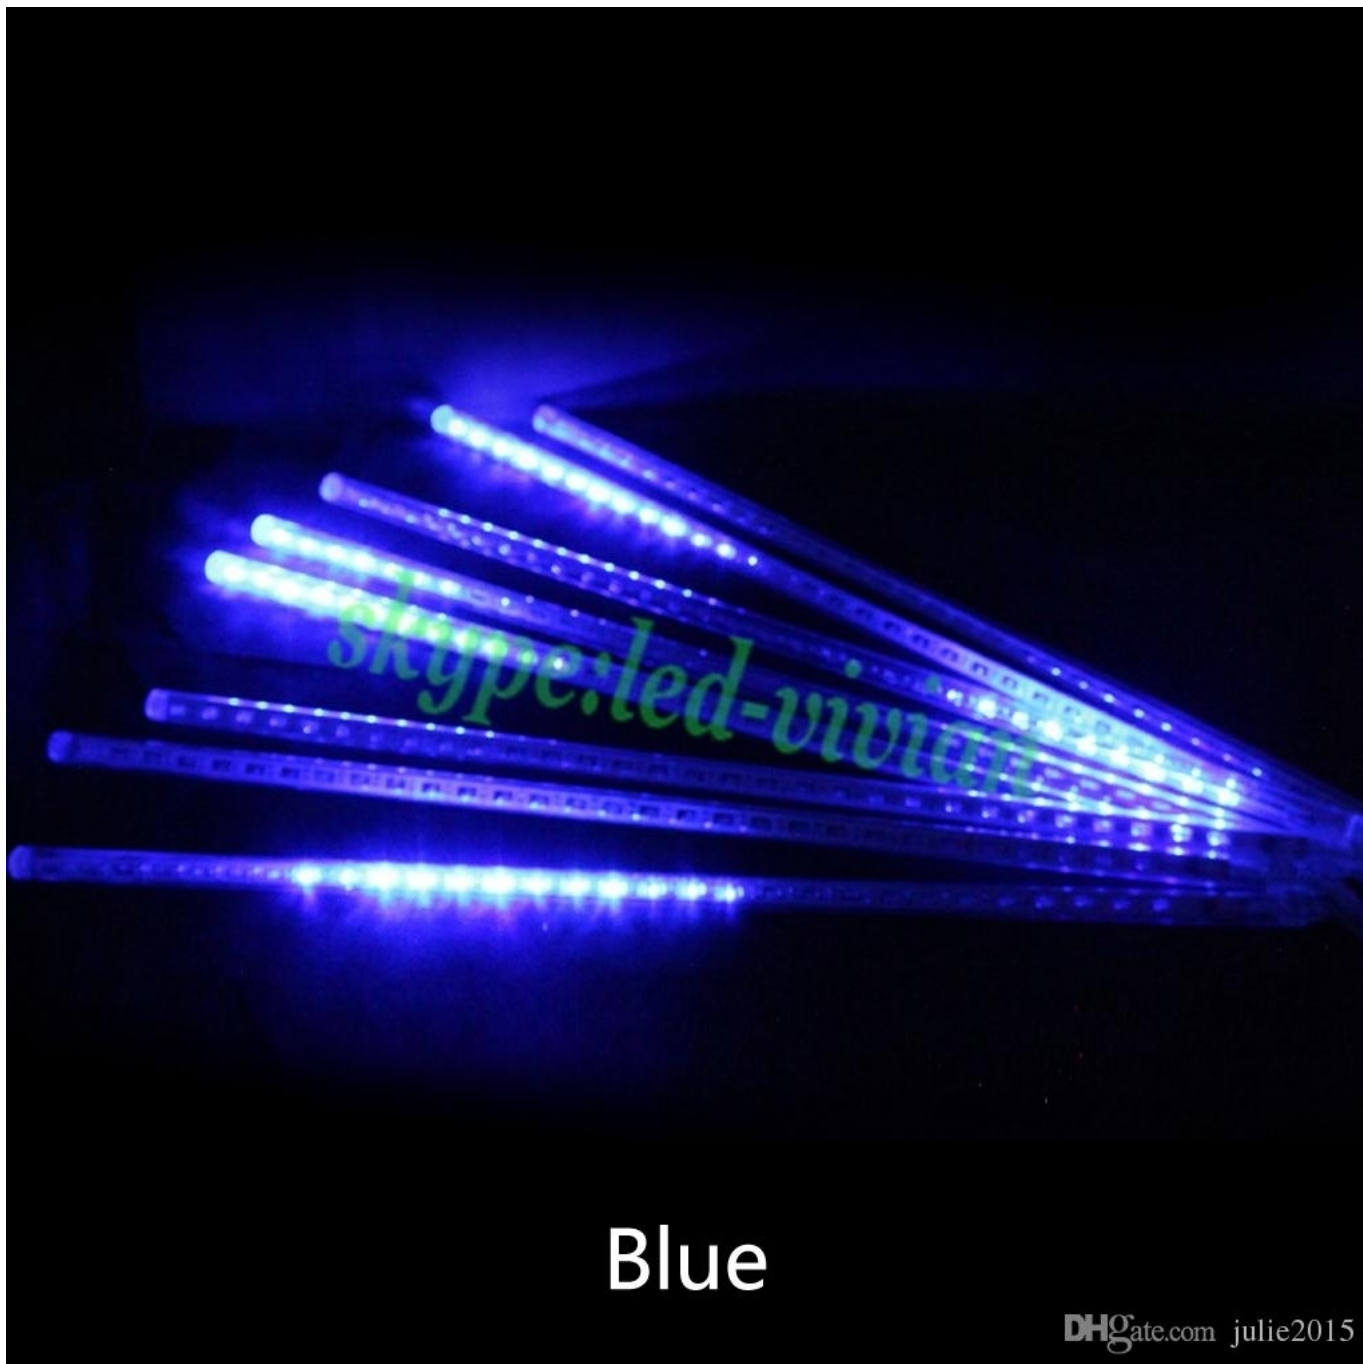

Link do produktu: <https://oswietleniedoroslin.pl/lampki-sople-meteory-spadajacy-snieg-50cm-niebiesk-p-935.html>

LAMPKI SOPLE METEORY SPADAJĄCY ŚNIEG 50CM NIEBIESK

Cena brutto	46,00 zł
Cena netto	37,40 zł
Dostępność	Dostępny
Waga (z opakowaniem)	0.5 kg
Zasilanie	sieciowe
Zastosowanie	brak informacji
Liczba lampek	201 - 300
Długość sznura	3 m

Opis produktu

LAMPKI DIODOWE LED SPADAJĄCE METEORY SOPLE LED DŁUGOŚĆ SOPLI 30CM W KOLORZE NIEBIESKIM 238 LED SMD

2 METRY Z PRZEDŁUŻKĄ DO PODŁĄCZENIA NASTĘPNEGO ZESTAWU.

8 X 50 CM Z WBUDOWANYM STEROWNIKIEM

KAŻDY SOPEL TO POSIADA SPECJALNY STEROWNIK, KTÓRY ZAPALA DIODY W ODPOWIEDNIEJ KOLEJNOŚCI CO DAJE EFEKT SPADAJĄCEGO ŚWIATŁA

ODLEGŁOŚĆ MIĘDZY SOPLAMI 24CM

SPECYFIKACJA :

-238 LED SMD

- DŁUGOŚĆ SZNURA Z SOPLAMI: 2 METRY !!!!

-ODSTĘPY MIĘDZY SOPLAMI 24CM

-DŁUGOŚĆ SOPLI 50CM

-152 LED SMD

-DŁUGOŚĆ CAŁEGO KOMPLETU OKOŁO 3 M

DIODY CECHUJĄ SIĘ DUŻĄ JASNOŚCIĄ ŚWIECENIA, DŁUGĄ ŻYWOTNOŚCIĄ DIODY (PONAD 100TYS. GODZIN) ORAZ NISKIM ZUŻYCIEM ENERGII !!!