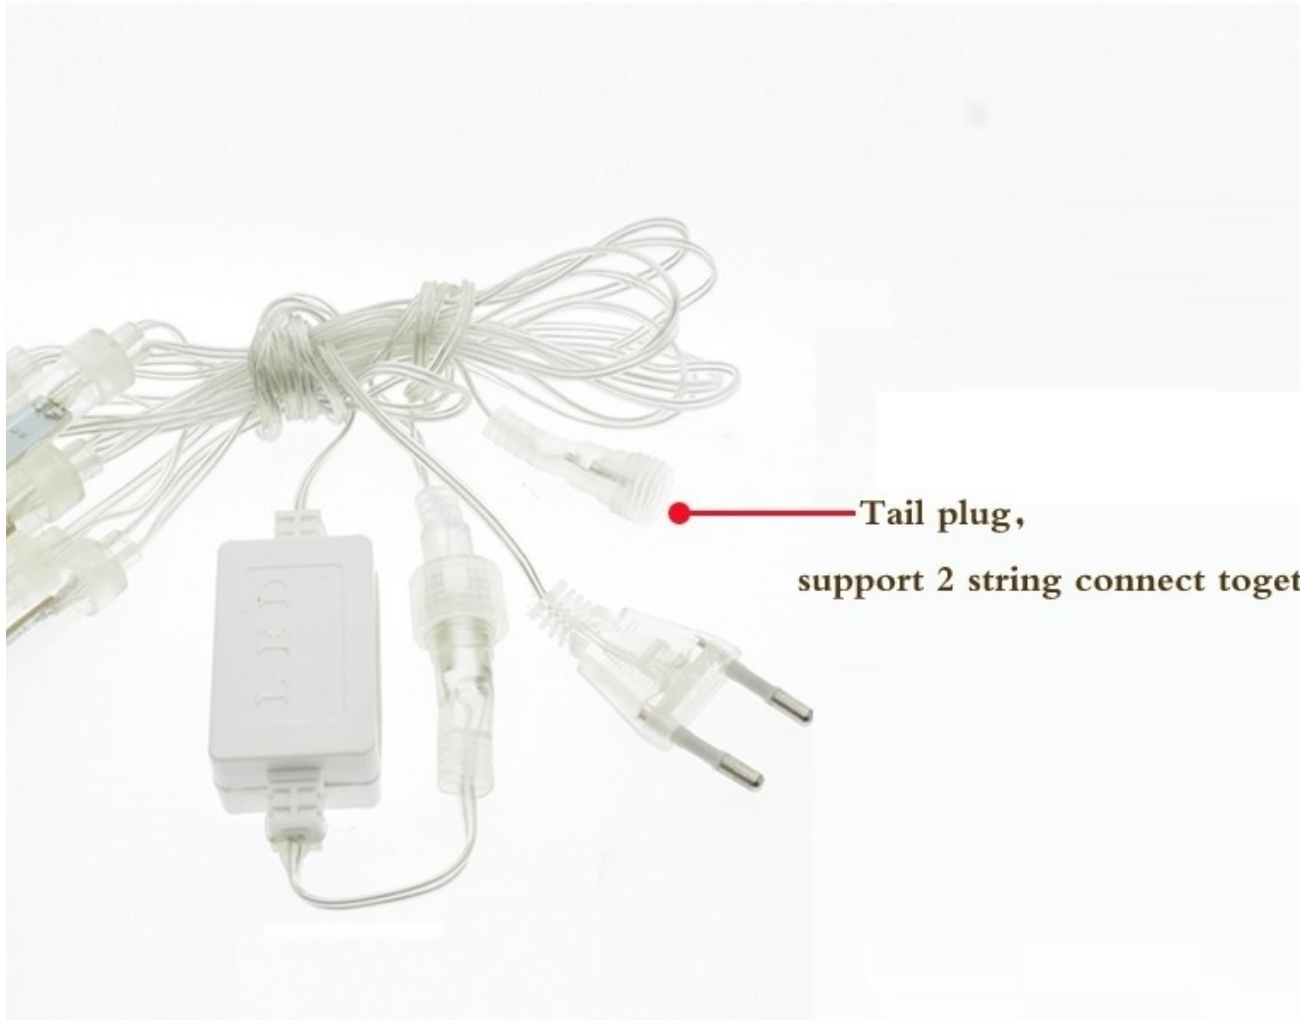

Opis produktu

LAMPKI DIODOWE LED SPADAJĄCE METEORY SOPLE LED DŁUGOŚĆ SOPLI 30CM W KOLORZE NIEBIESKIM 238 LED SMD

2 METRY Z PRZEDŁUŻKĄ DO PODŁĄCZENIA NASTĘPNEGO ZESTAWU.

8 X 50 CM Z WBUDOWANYM STEROWNIKIEM

KAŻDY SOPEL TO POSIADA SPECJALNY STEROWNIK, KTÓRY ZAPALA DIODY W ODPOWIEDNIEJ KOLEJNOŚCI CO DAJE EFEKT SPADAJĄCEGO ŚWIATŁA

ODLEGŁOŚĆ MIĘDZY SOPLAMI 24CM

SPECYFIKACJA :

-238 LED SMD

- DŁUGOŚĆ SZNURA Z SOPLAMI: 2 METRY !!!!

-ODSTĘPY MIĘDZY SOPLAMI 24CM

-DŁUGOŚĆ SOPLI 50CM

-152 LED SMD

-DŁUGOŚĆ CAŁEGO KOMPLETU OKOŁO 3 M

DIODY CECHUJĄ SIĘ DUŻĄ JASNOŚCIĄ ŚWIECENIA, DŁUGĄ ŻYWOTNOŚCIĄ DIODY (PONAD 100TYS. GODZIN) ORAZ NISKIM ZUŻYCIEM ENERGII !!!

KAŻDY ZESTAW POSIADA PRZELOTKĘ DO PODŁĄCZENIA NASTĘPNEGO ZESTAWU!!!

IDEALNA OZDOBA NA BALKONY, TATASY ITP.

SZCZEGÓŁY PRODUKTU

**Tail plug,
support 2 string connect together**

DHgate.com julie2015