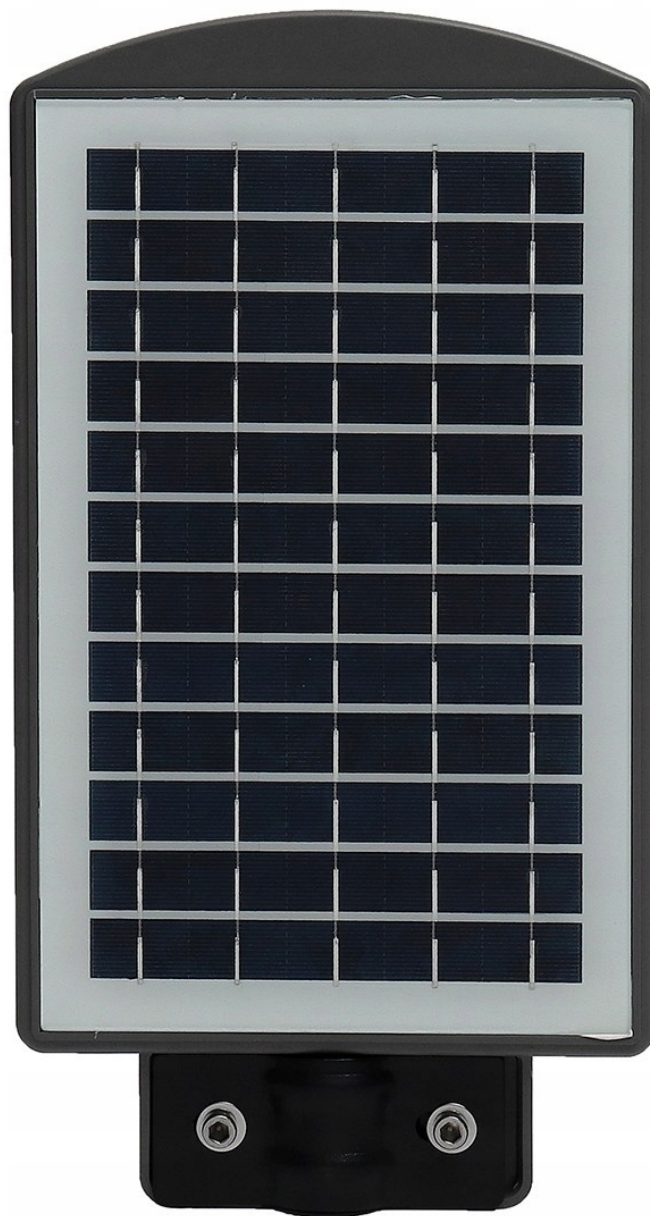

SPRZEDAJĘ KOMPLET GOTOWY DO MONTAŻU.

Gwarancja 12 miesięcy

Towar jest nowy, fabrycznie zapakowany !!!