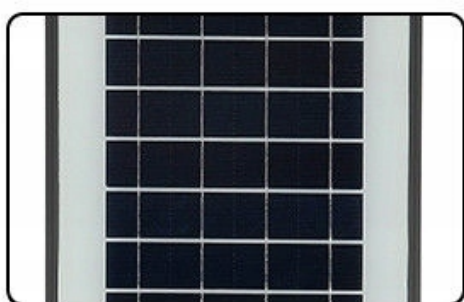

wbudowany czujnik ruchu i zmierzchu z możliwością wyłączenia

sterowanie pilotem

żywotność: 50000 H

Materiał korpusu: metal

kolor szary

wymiary na zdjęci obok

GALERIA PRODUKTU

SOLAR PANEL