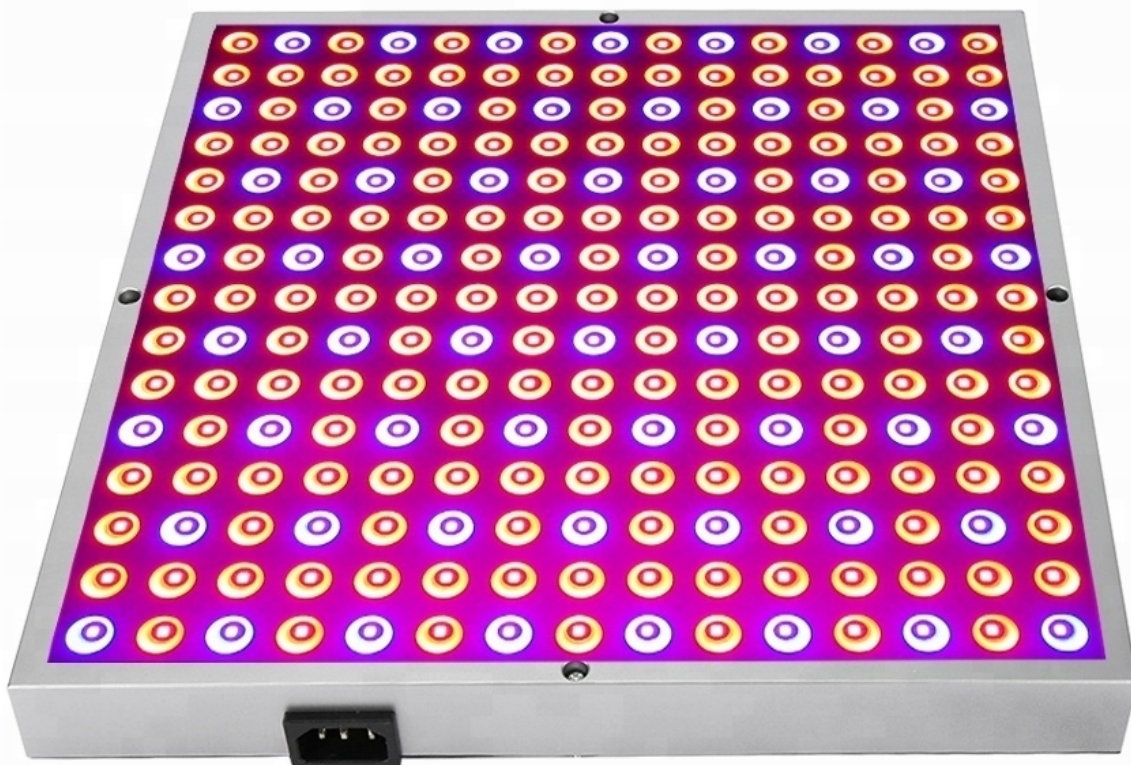

Opis produktu

PANEL DO UPRAWY ROŚLIN GROW LED 45 W 225 LED TYPU 2835

45W LED Grow Light

SPECYFIKACJA :

- **45W Square LED Grow Light**
- Input voltage AC85V~265V
- Power consumption 36W+/-3%
- Base With Plug
- LED Chip SMD2835
- Light quantity 225pcs(165red+60blue)
- Material Aluminum Alloy+PC
- Beam angle 120degree
- Cover area 3-5m²
- Lumen 2160lm
- Dimension 310*310*35mm
- Gross Weight 1310g

Opis przedmiotu :

Panel led o mocy 45 Wat do uprawy roślin '

Stosunek diod w panelu 165 czerwonych , 60 niebieskie czyli wszystkie kolory których potrzebuje roślina.

Wymiary panela : 310*310*35mm

45W

Zestaw zawiera :

panel 45 W

kabel sieciowy

zestaw montażowy

Kluczowe cechy:

Jakie rośliny możesz uprawiać dzięki naszym lampom LED Grow?

Idealny do wszystkich faz wzrostu roślin i kultury gleby. Może być stosowany w ogrodzie i domu. We wszystkich fazach hodowli.

45W LED Grow Light

Powszechnie stosowane w szklarniach, kwiatach, systemach hydroponicznych i uprawach warzyw, w pomieszczeniach zaciemnionych, zapewnia dodatkowe światło słoneczne i fotosyntezę.

Inne moce IPANEL dostępne na innych aukcjach .Towar nowy gwarancja 12 miesięcy.