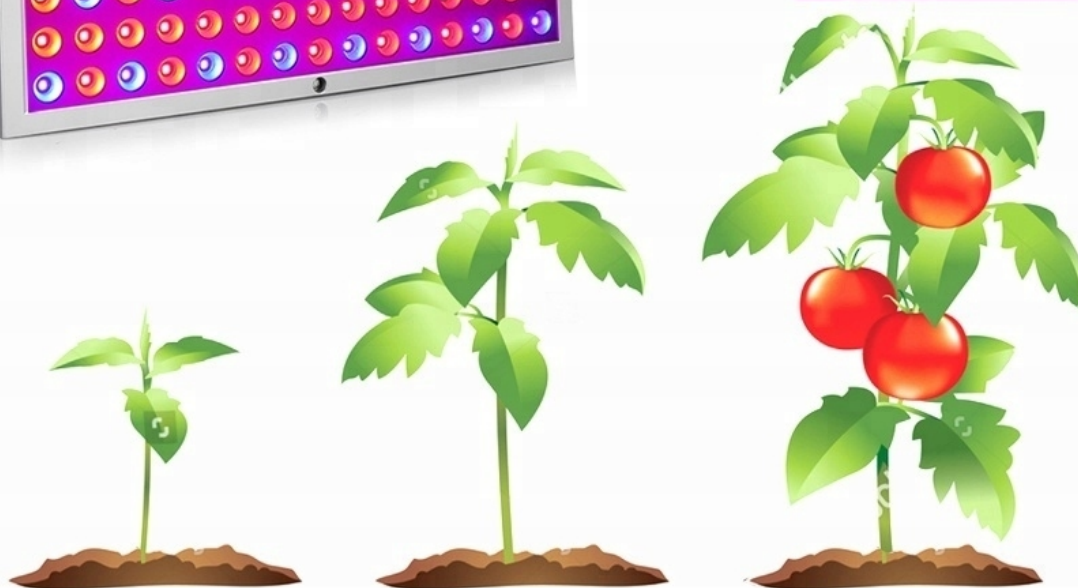

Opis produktu

PANEL DO UPRAWY ROŚLIN GROW LED 45 W 225 LED TYPU 2835

45W LED Grow Light

SPECYFIKACJA :

- **45W Square LED Grow Light**
- Input voltage AC85V~265V
- Power consumption 36W+/-3%
- Base With Plug
- LED Chip SMD2835
- Light quantity 225pcs(165red+60blue)
- Material Aluminum Alloy+PC
- Beam angle 120degree
- Cover area 3-5m²
- Lumen 2160lm
- Dimension 310*310*35mm
- Gross Weight 1310g

Opis przedmiotu :

Panel led o mocy 45 Wat do uprawy roślin '

Stosunek diod w panelu 165 czerwonych , 60 niebieskie czyli wszystkie kolory których potrzebuje roślina.

Wymiary panela : 310*310*35mm

45W

Zestaw zawiera :

panel 45 W

kabel sieciowy

zestaw montażowy

Kluczowe cechy:

Jakie rośliny możesz uprawiać dzięki naszym lampom LED Grow?

Idealny do wszystkich faz wzrostu roślin i kultury gleby. Może być stosowany w ogrodzie i domu. We wszystkich fazach hodowli.

Wszystkie rodzaje zieleni: zioła i warzywa liściaste, sałata, bok choy ect.

Nadaje się również do stosowania w ogrodzie wewnętrznym lub w pomieszczeniach z doniczkami.

(Większość naszych klientów uprawia rośliny lecznicze, pomidory lub sałatę itp., Osiągają bardzo dobre wyniki dzięki naszym LED-owym lampom grow)