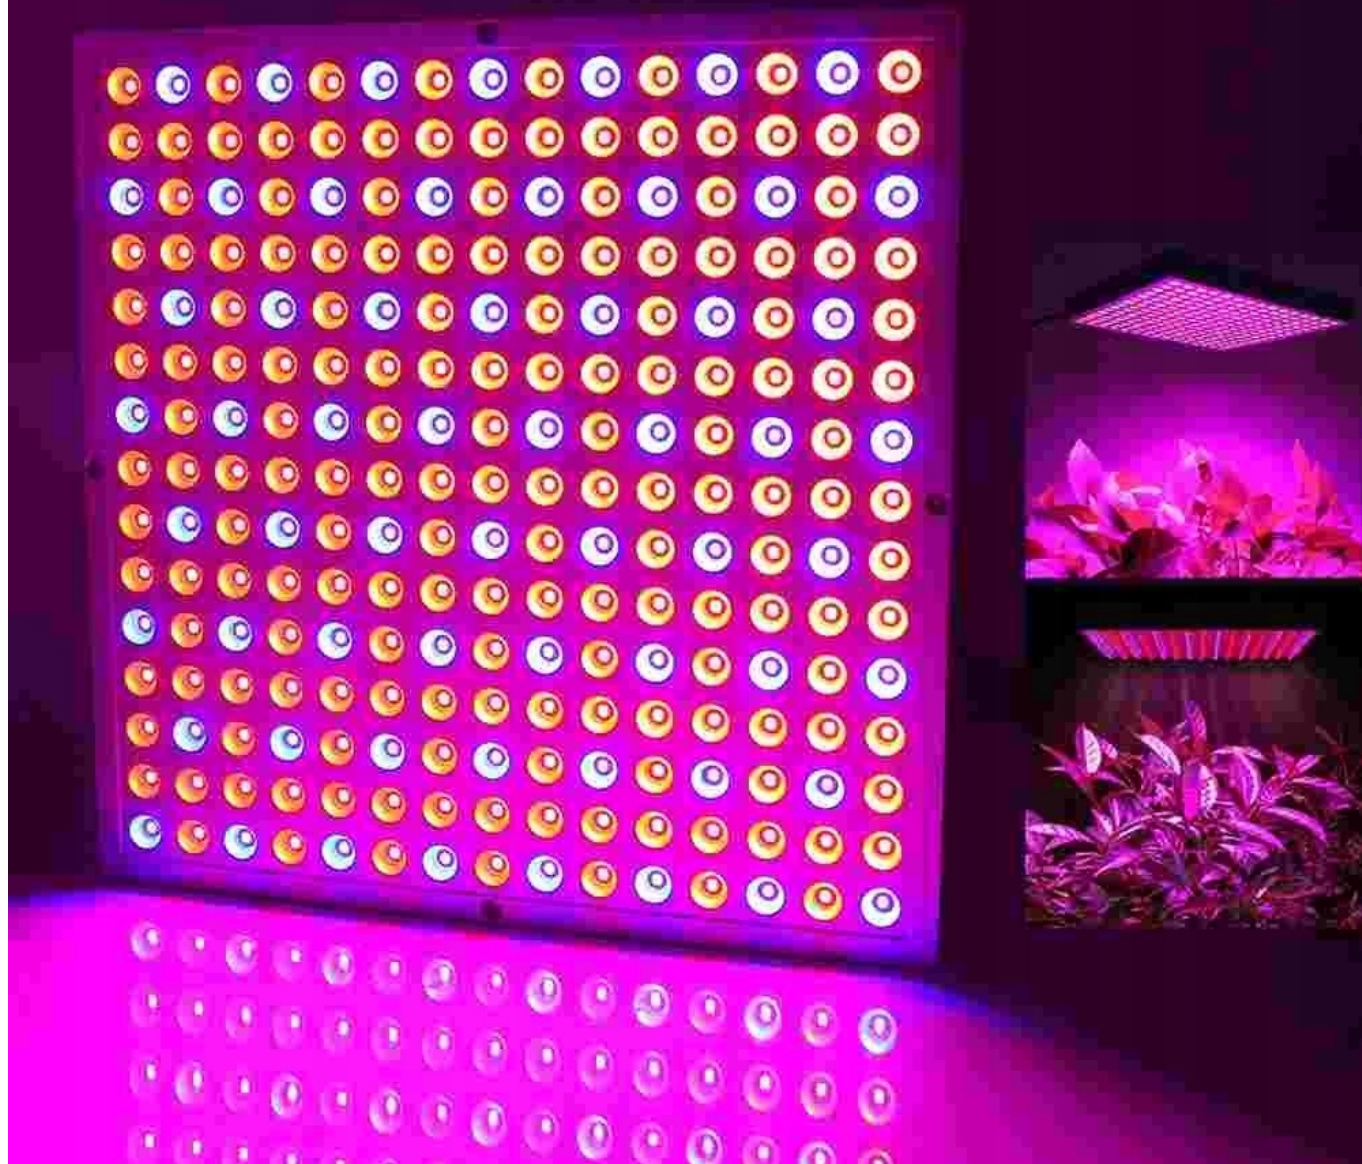

Dane aktualne na dzień: 25-04-2025 09:42

Link do produktu: <https://oswetleniedoroslin.pl/panel-do-uprawy-roslin-grow-led-45-w-1365-led-wwa-p-50.html>

PANEL DO UPRAWY ROSLIN GROW LED 45 W 1365 LED Wwa

Cena brutto	64,99 zł
Cena netto	52,84 zł
Dostępność	Aktualnie niedostępny
Czas wysyłki	24 godziny
Waga (z opakowaniem)	1 kg
Rodzaj	lampa wisząca

Opis produktu

PANEL DO UPRAWY ROŚLIN GROW LED 45 W 225 LED TYPU 2835

45W LED Grow Light

SPECYFIKACJA :

- **45W Square LED Grow Light**
- Input voltage AC85V~265V
- Power consumption 36W+/-3%
- Base With Plug
- LED Chip SMD2835
- Light quantity 225pcs(165red+60blue)
- Material Aluminum Alloy+PC
- Beam angle 120degree
- Cover area 3-5m²
- Lumen 2160lm
- Dimension 310*310*35mm
- Gross Weight 1310g

Opis przedmiotu :

Panel led o mocy 45 Wat do uprawy roślin '

Stosunek diod w panelu 165 czerwonych , 60 niebieskie czyli wszystkie kolory których potrzebuje roślina.

Wymiary panela : 310*310*35mm

45W

Zestaw zawiera :

panel 45 W

kabel sieciowy

zestaw montażowy

Kluczowe cechy:

Jakie rośliny możesz uprawiać dzięki naszym lampom LED Grow?

Idealny do wszystkich faz wzrostu roślin i kultury gleby. Może być stosowany w ogrodzie i domu. We wszystkich fazach hodowli.