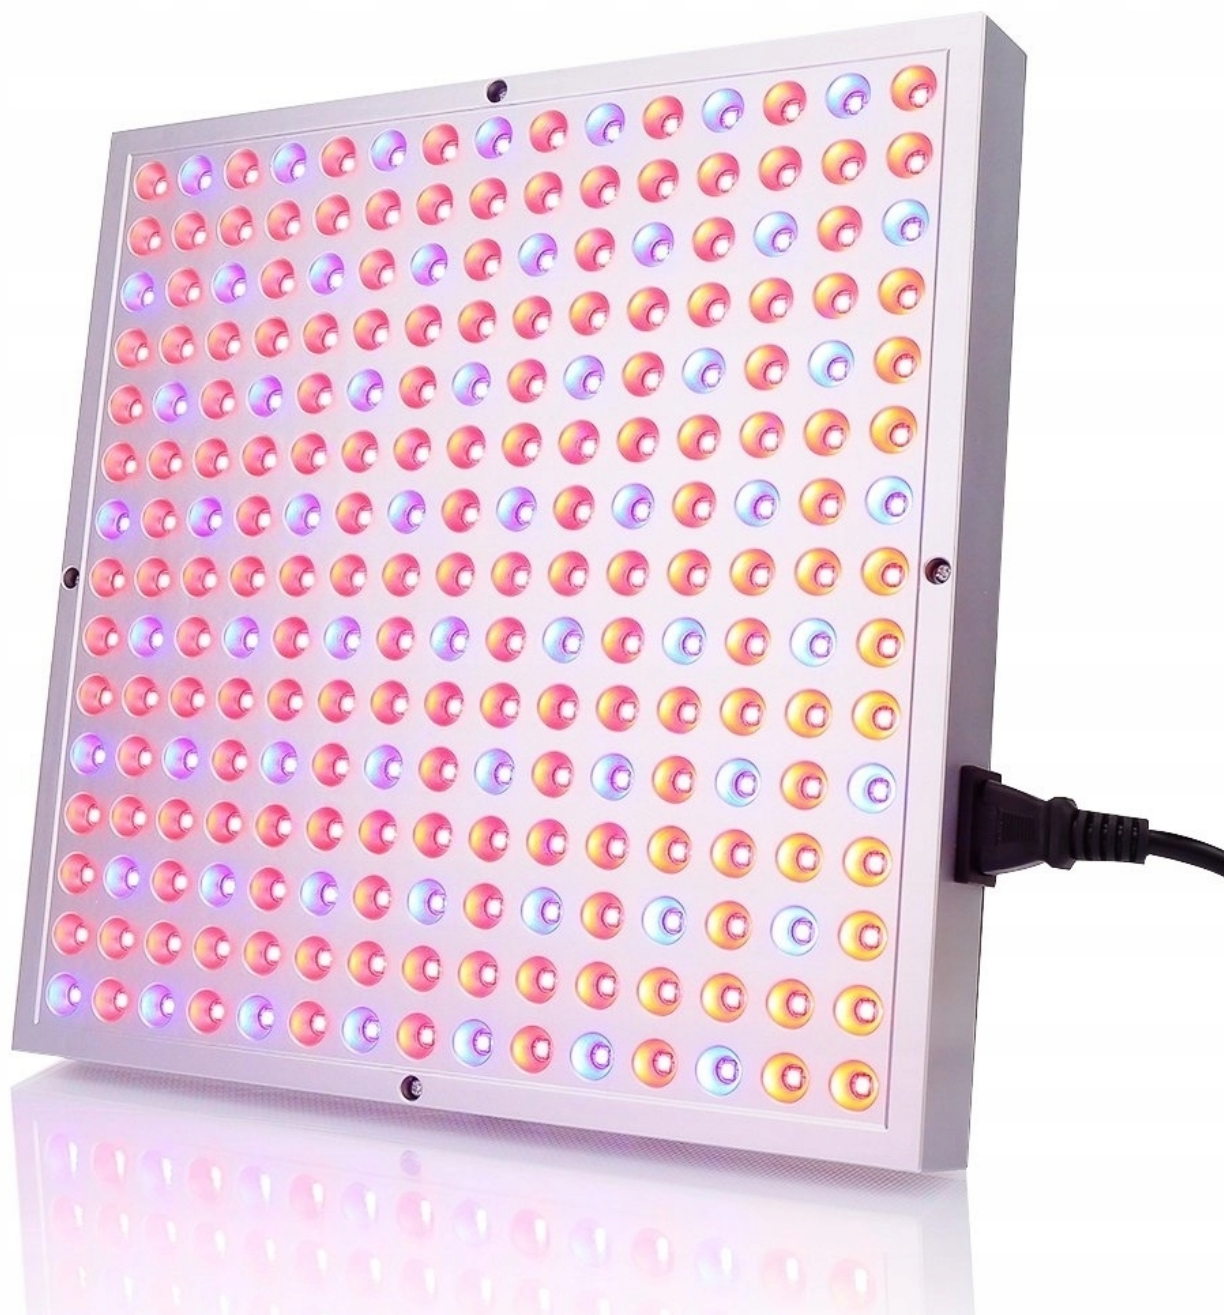

Dane aktualne na dzień: 25-04-2025 09:42

Link do produktu: <https://oswetleniedoroslin.pl/panel-do-uprawy-roslin-grow-led-45-w-1365-led-wwa-p-50.html>

PANEL DO UPRAWY ROSLIN GROW LED 45 W 1365 LED Wwa

Cena brutto	64,99 zł
Cena netto	52,84 zł
Dostępność	Aktualnie niedostępny
Czas wysyłki	24 godziny
Waga (z opakowaniem)	1 kg
Rodzaj	lampa wisząca

Opis produktu

PANEL DO UPRAWY ROŚLIN GROW LED 45 W 225 LED TYPU 2835

45W LED Grow Light

SPECYFIKACJA :

- **45W Square LED Grow Light**
- Input voltage AC85V~265V
- Power consumption 36W+/-3%
- Base With Plug
- LED Chip SMD2835
- Light quantity 225pcs(165red+60blue)
- Material Aluminum Alloy+PC
- Beam angle 120degree
- Cover area 3-5m²
- Lumen 2160lm
- Dimension 310*310*35mm
- Gross Weight 1310g

Opis przedmiotu :

Panel led o mocy 45 Wat do uprawy roślin '

Stosunek diod w panelu 165 czerwonych , 60 niebieskie czyli wszystkie kolory których potrzebuje roślina.

Wymiary panela : 310*310*35mm

45W

Zestaw zawiera :

panel 45 W

kabel sieciowy

zestaw montażowy

Kluczowe cechy:

Jakie rośliny możesz uprawiać dzięki naszym lampom LED Grow?

Idealny do wszystkich faz wzrostu roślin i kultury gleby. Może być stosowany w ogrodzie i domu. We wszystkich fazach hodowli.