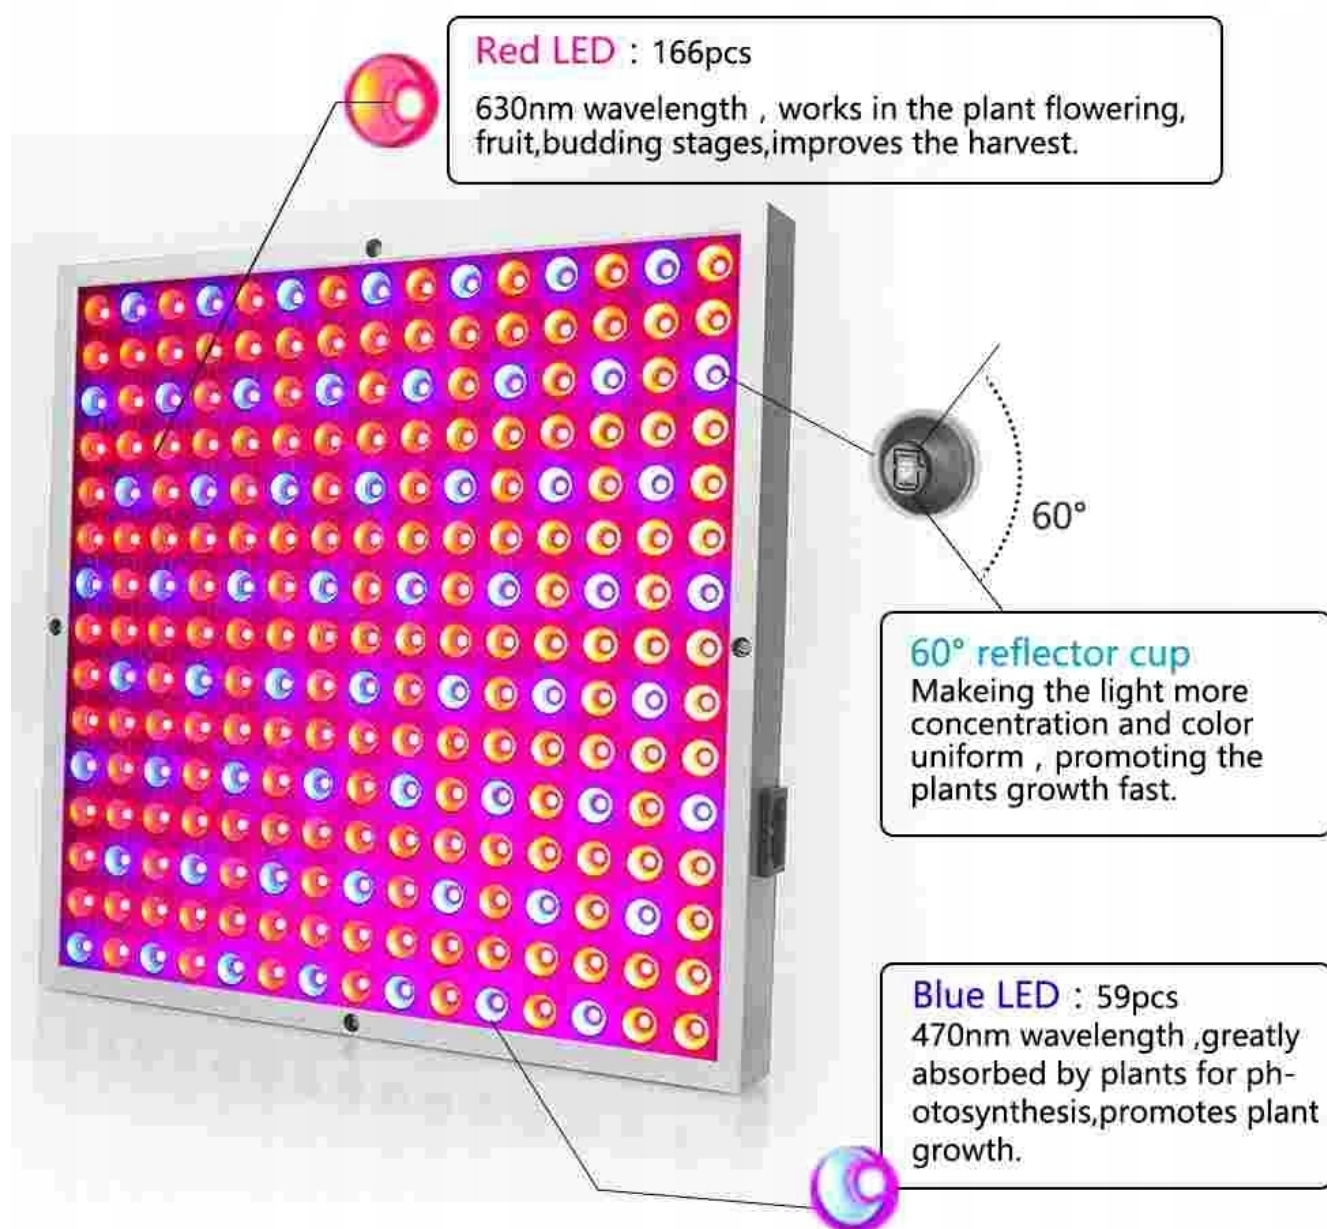

Dane aktualne na dzień: 25-04-2025 09:42

Link do produktu: <https://oswetleniedoroslin.pl/panel-do-uprawy-roslin-grow-led-45-w-1365-led-wwa-p-50.html>

PANEL DO UPRAWY ROSLIN GROW LED 45 W 1365 LED Wwa

Cena brutto	64,99 zł
Cena netto	52,84 zł
Dostępność	Aktualnie niedostępny
Czas wysyłki	24 godziny
Waga (z opakowaniem)	1 kg
Rodzaj	lampa wisząca

Opis produktu

PANEL DO UPRAWY ROŚLIN GROW LED 45 W 225 LED TYPU 2835

45W LED Grow Light

SPECYFIKACJA :

- **45W Square LED Grow Light**
- Input voltage AC85V~265V
- Power consumption 36W+/-3%
- Base With Plug
- LED Chip SMD2835
- Light quantity 225pcs(165red+60blue)
- Material Aluminum Alloy+PC
- Beam angle 120degree
- Cover area 3-5m²
- Lumen 2160lm
- Dimension 310*310*35mm
- Gross Weight 1310g

Opis przedmiotu :

Panel led o mocy 45 Wat do uprawy roślin '

Stosunek diod w panelu 165 czerwonych , 60 niebieskie czyli wszystkie kolory których potrzebuje roślina.

Wymiary panela : 310*310*35mm

45W

Zestaw zawiera :

panel 45 W

kabel sieciowy

zestaw montażowy

Kluczowe cechy:

Jakie rośliny możesz uprawiać dzięki naszym lampom LED Grow?

Idealny do wszystkich faz wzrostu roślin i kultury gleby. Może być stosowany w ogrodzie i domu. We wszystkich fazach hodowli.