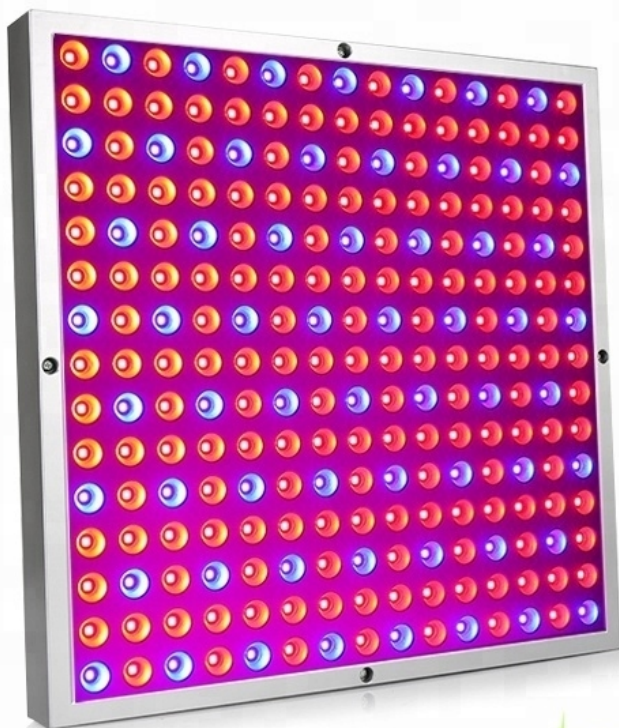

Opis produktu

PANEL DO UPRAWY ROŚLIN GROW LED 45 W 225 LED TYPU 2835

45W LED Grow Light

SPECYFIKACJA :

- **45W Square LED Grow Light**
- Input voltage AC85V~265V
- Power consumption 36W+/-3%
- Base With Plug
- LED Chip SMD2835
- Light quantity 225pcs(165red+60blue)
- Material Aluminum Alloy+PC
- Beam angle 120degree
- Cover area 3-5m²
- Lumen 2160lm
- Dimension 310*310*35mm
- Gross Weight 1310g

Opis przedmiotu :

Panel led o mocy 45 Wat do uprawy roślin '

Stosunek diod w panelu 165 czerwonych , 60 niebieskie czyli wszystkie kolory których potrzebuje roślina.

Wymiary panela : 310*310*35mm

45W

Zestaw zawiera :

panel 45 W

kabel sieciowy

zestaw montażowy

Kluczowe cechy:

Jakie rośliny możesz uprawiać dzięki naszym lampom LED Grow?

Idealny do wszystkich faz wzrostu roślin i kultury gleby. Może być stosowany w ogrodzie i domu. We wszystkich fazach hodowli.