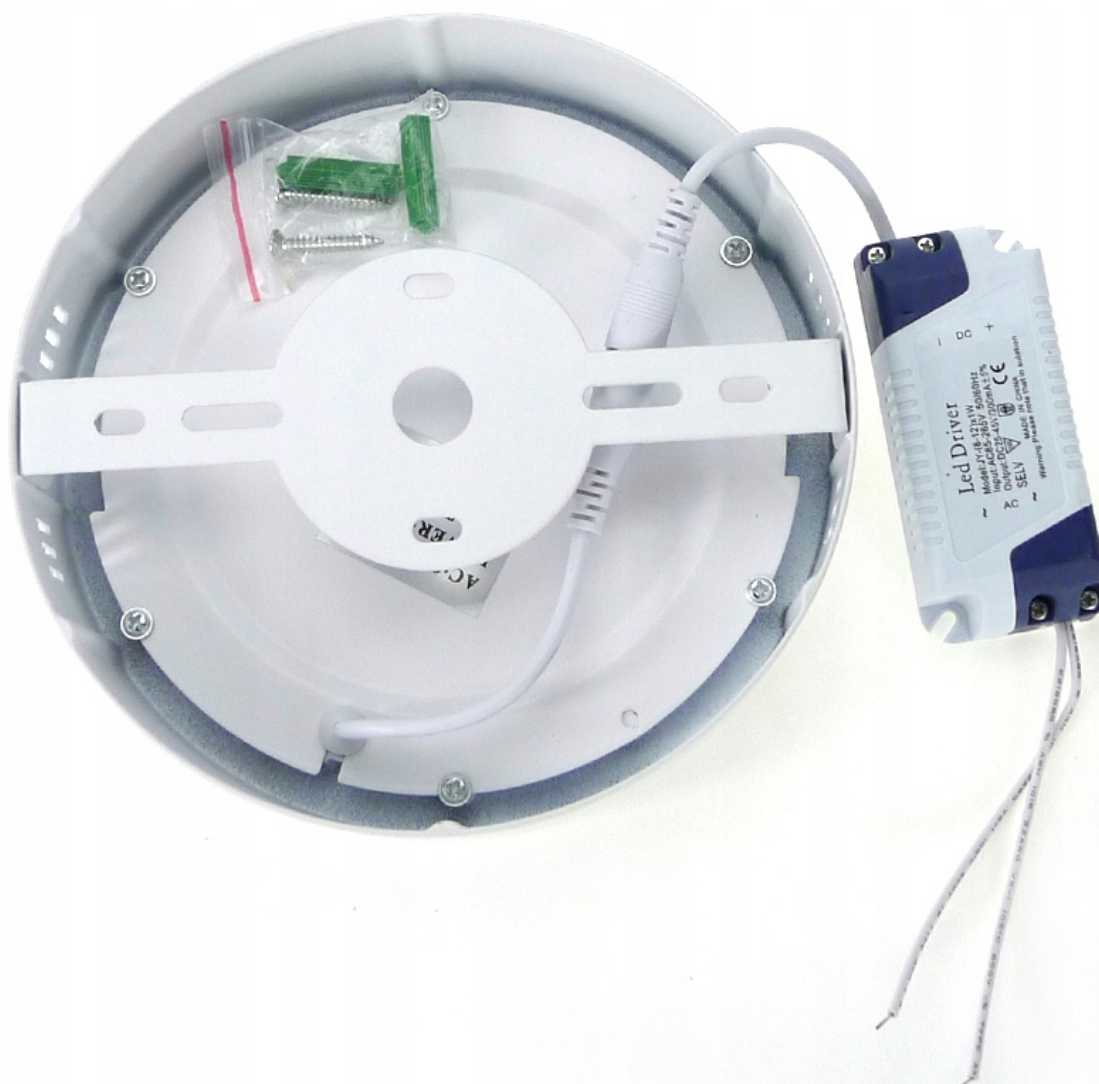

Link do produktu: <https://oswieteniedoroslin.pl/panel-led-12-w-natynkowy-okr-zimnycieply-w-wa-p-984.html>

PANEL LED 12 W NATYNKOWY OKR. ZIMNY/CIEPŁY W-WA

Cena brutto	28,00 zł
Cena netto	22,76 zł
Dostępność	Dostępny
Czas wysyłki	24 godziny
Rodzaj gwintu	zintegrowane źródło LED
Kolor	biały

Opis produktu

NOWOCZESNY WEWNĘTRZNY

PANEL, PLAFON DIODOWY LED, O MOCY 12W natynkowy okrągły

BARWA ŚWIATŁA BIAŁA ZIMNA lub ciepła

Cool White

Warm White

TEMPERATURA ŚWIATŁA 3200 lub 6000 K

Specyfikacja produktu:

Napięcie zasilania: 85-265V AC

Kolor obudowy: BIAŁY (okrągły)

Pobór prądu 12 W

JASNOŚĆ 860 LUMENÓW

KĄT ŚWIECENIA 180STOPNI

Wymiary: ŚREDNICA 170MM GRUBOŚĆ 39MM

Barwa: ciepła lub zimna

Żywotność 30000 h

Certyfikat CE, RohS

Gwarancja : 12 miesięcy

SZYBKA OCHRONNA : MLECZNA

SPRZEDAJĘ KOMPLET GOTOWY DO PODŁĄCZENIA POD 230 V.

SPOSÓB MONTAŻU

Installation instructions:

1. This product is limited to indoor use.
2. Hole size of the ceiling should be the same as the lamp's cutout size.
3. Connect the DC connectors with the lamp and the driver.
4. Insert the pinch to the ceiling, make sure it is fastened.