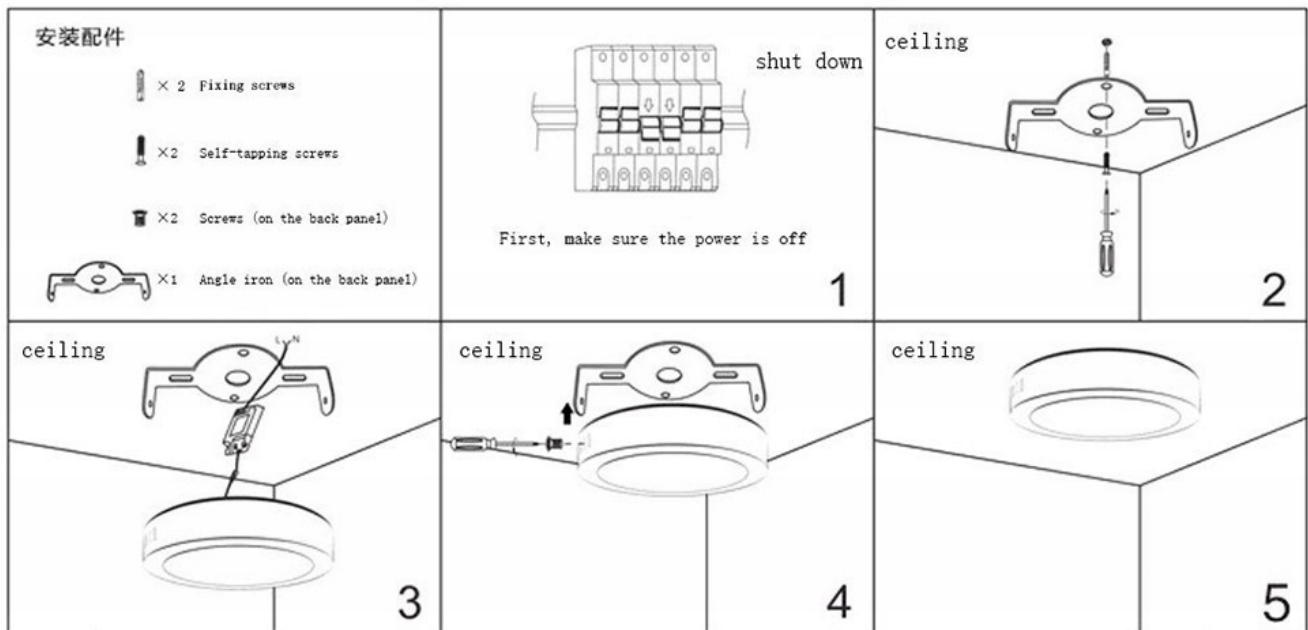

Certyfikat CE, RohS

Gwarancja : 12 miesięcy

SZYBKA OCHRONNA : MLECZNA

SPRZEDAJĘ KOMPLET GOTOWY DO PODŁĄCZENIA POD 230 V.

SPOSÓB MONTAŻU

Installation instructions:

1. This product is limited to indoor use.
2. Hole size of the ceiling should be the same as the lamp's cutout size.
3. Connect the DC connectors with the lamp and the driver.
4. Insert the pinch to the ceiling, make sure it is fastened.