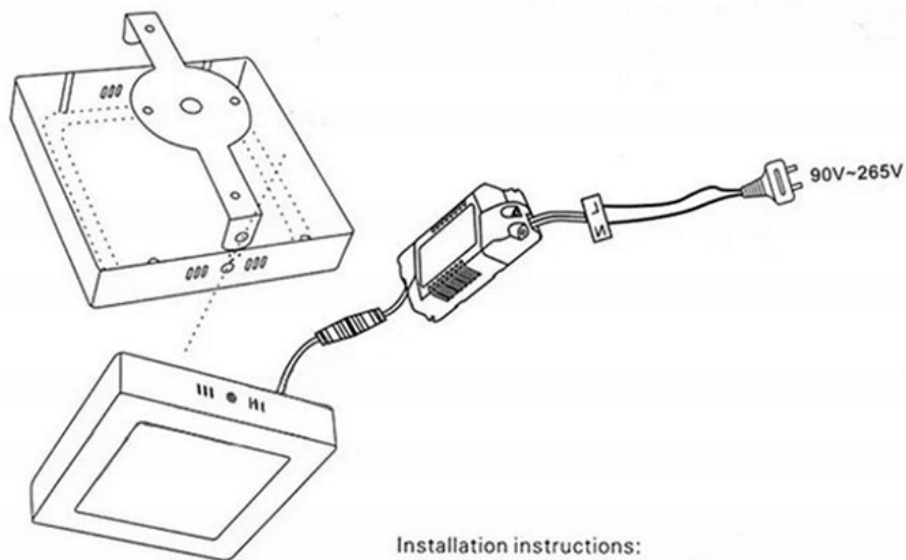

Napięcie zasilania: 85-265V AC

Kolor obudowy: BIAŁY (okrągły)

Pobór prądu 12 W

JASNOŚĆ 860 LUMENÓW

KĄT ŚWIECENIA 180STOPNI

Wymiary: ŚREDNICA 170MM GRUBOŚĆ 39MM

Barwa: ciepła lub zimna

Żywotność 30000 h

Certyfikat CE, RohS

Gwarancja : 12 miesięcy

SZYBKA OCHRONNA : MLECZNA

SPRZEDAJĘ KOMPLET GOTOWY DO PODŁĄCZENIA POD 230 V.

SPOSÓB MONTAŻU

Installation instructions:

1. This product is limited to indoor use.
2. Hole size of the ceiling should be the same as the lamp's cutout size.
3. Connect the DC connectors with the lamp and the driver.
4. Insert the pinch to the ceiling, make sure it is fastened.