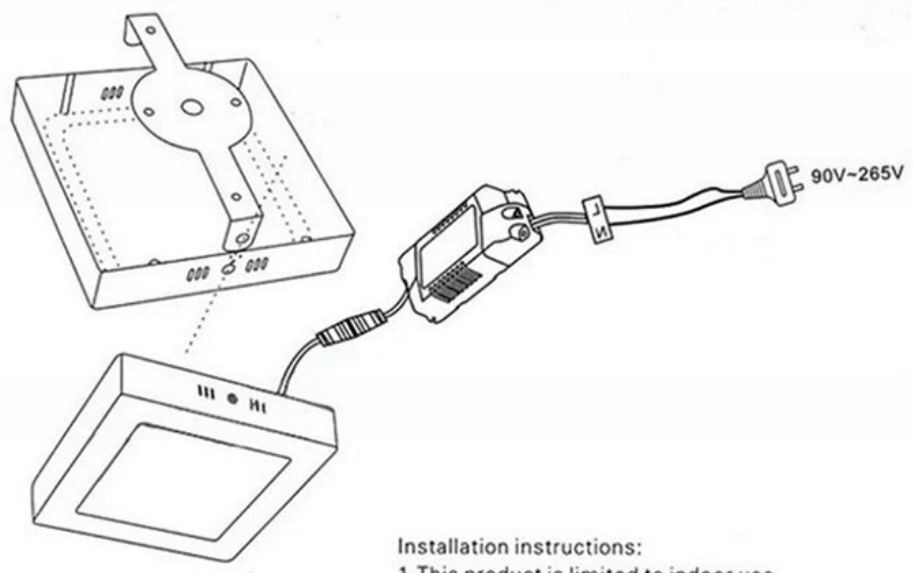

**KĄT ŚWIECENIA 180STOPNI**

**Wymiary: 300MM X 300MM GRUBOŚĆ 39MM**

**Barwa: ciepła lub zimna**

**Żywotność 30000 h**

**Certyfikat CE, RohS**

**Gwarancja : 12 miesięcy**

**SZYBKA OCHRONNA : MLECZNA**

**SPRZEDAJĘ KOMPLET GOTOWY DO PODŁĄCZENIA POD 230 V.**

**SPOSÓB MONTAŻU**

- Installation instructions:
1. This product is limited to indoor use.
  2. Hole size of the ceiling should be the same as the lamp's cutout size.
  3. Connect the DC connectors with the lamp and the driver.
  4. Insert the pinch to the ceiling, make sure it is fastened.