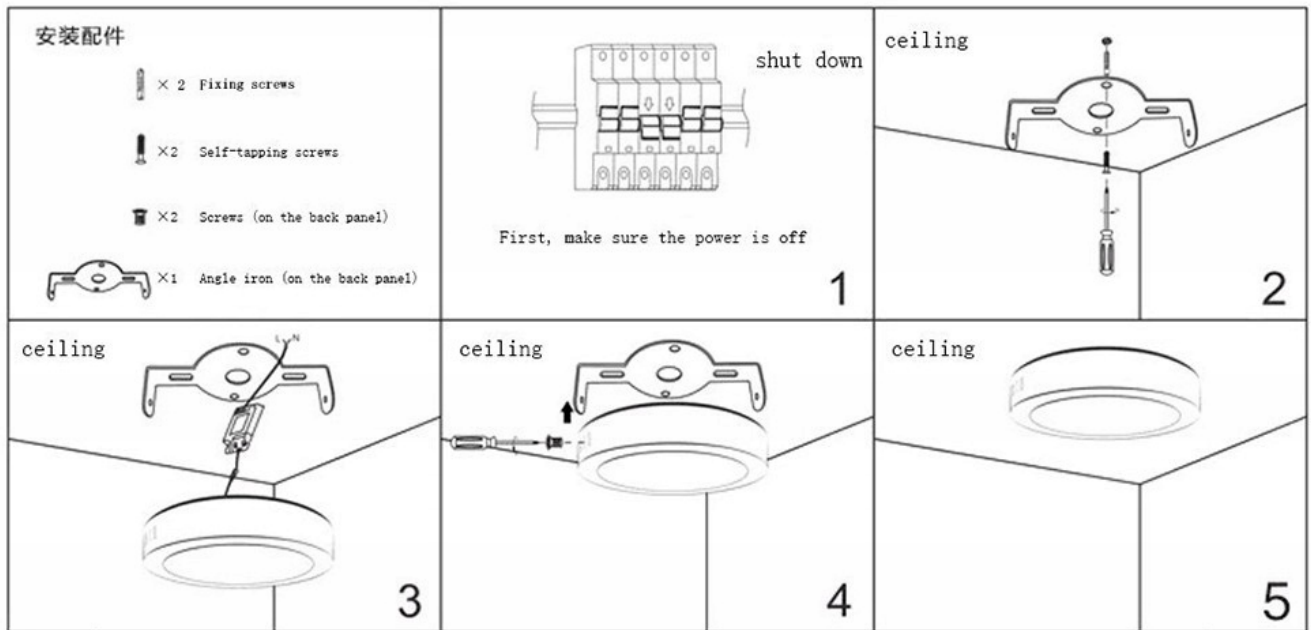

**KĄT ŚWIECENIA 180STOPNI**

**Wymiary: 300MM X 300MM GRUBOŚĆ 39MM**

**Barwa: ciepła lub zimna**

**Żywotność 30000 h**

**Certyfikat CE, RohS**

**Gwarancja : 12 miesięcy**

**SZYBKA OCHRONNA : MLECZNA**

**SPRZEDAJĘ KOMPLET GOTOWY DO PODŁĄCZENIA POD 230 V.**

**SPOSÓB MONTAŻU**

- Installation instructions:
1. This product is limited to indoor use.
  2. Hole size of the ceiling should be the same as the lamp's cutout size.
  3. Connect the DC connectors with the lamp and the driver.
  4. Insert the pinch to the ceiling, make sure it is fastened.