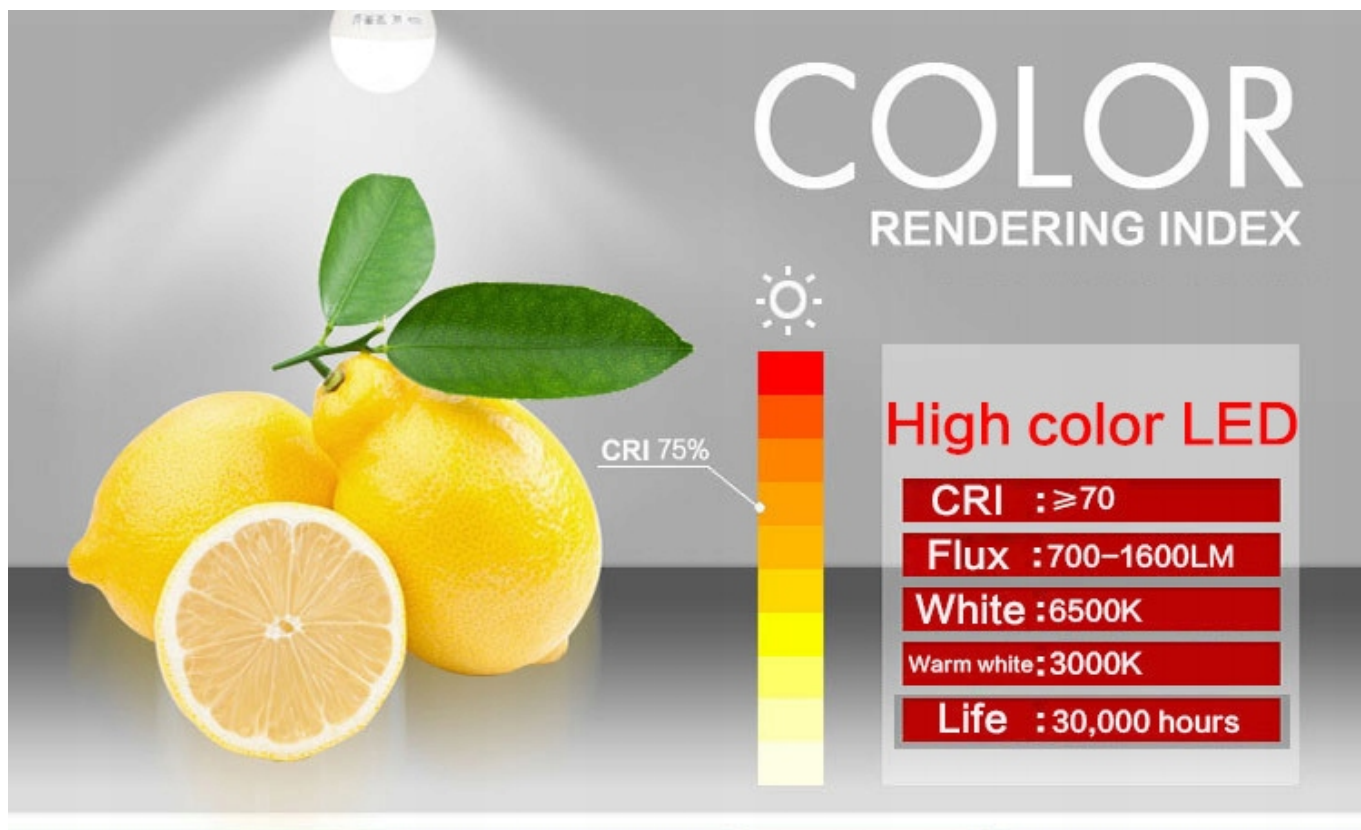

Opis produktu

NOWOŚĆ !!!

**PLAFON LED NATYNKOWY 120 CM MOC 36 W + AKCESORIA MONTAŻOWE SUPER SLIM
NA DIODACH 2835 (WYDAJNOŚĆ 110LM NA WAT)**

KOLOR ZIMNY BIAŁY(6000-6500K) NEUTRALNY (4000-4500K) lub ciepły 3200K

Warm white

Renderings

White

Renderings

SPECYFIKACJA PRODUCENTA :

Power Consumption : 36 W

Product size: L1200xW75xH24mm

Working Voltage : AC 110-120V/170~250V / 50~60Hz

Lifespan : 25,000hrs

Light source:

Super bright LED chips: SMD2835 @ 0.2W ;

High Lumens Efficiency: > 110lm/w;

Low power consumption at 80% energy saving;

Wide beam angle: 120°;

High color rendering index: CRI>70Ra;