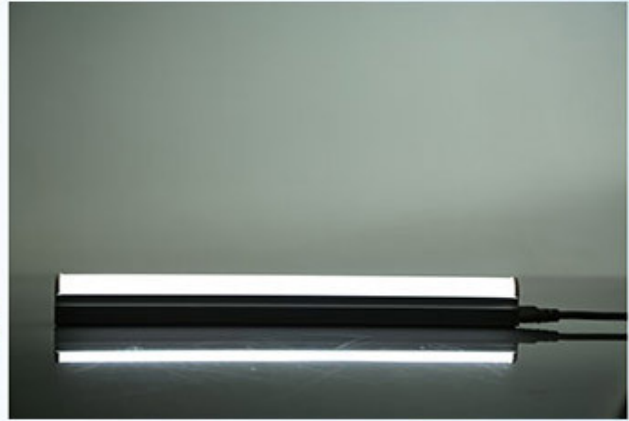

White

Renderings