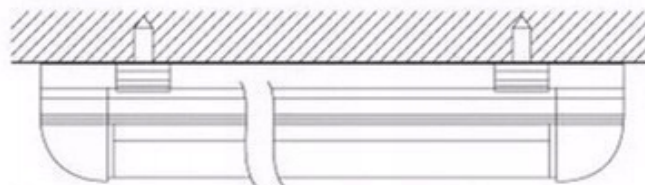

ŚWIETLÓWKA O DŁUGOŚCI 120CM. INNE WYMIARY NA POZOSTAŁYCH AUKCJACH.

ZESTAW AKCESORII DO MONTAŻU ŚWIETLÓWKI W KOMPLECIE.

SPOSÓB MONTAŻU OBUDOWY.

Installation diagram (Do not need to bracket)

1. Put fixture fix in a place

2. Screws for fixing

3. Put the LED integrated tube install on the clips

Produkt posiada dodatkowe opcje:

BARWA: CIEPŁA , NEUTRALNA , ZIMNA