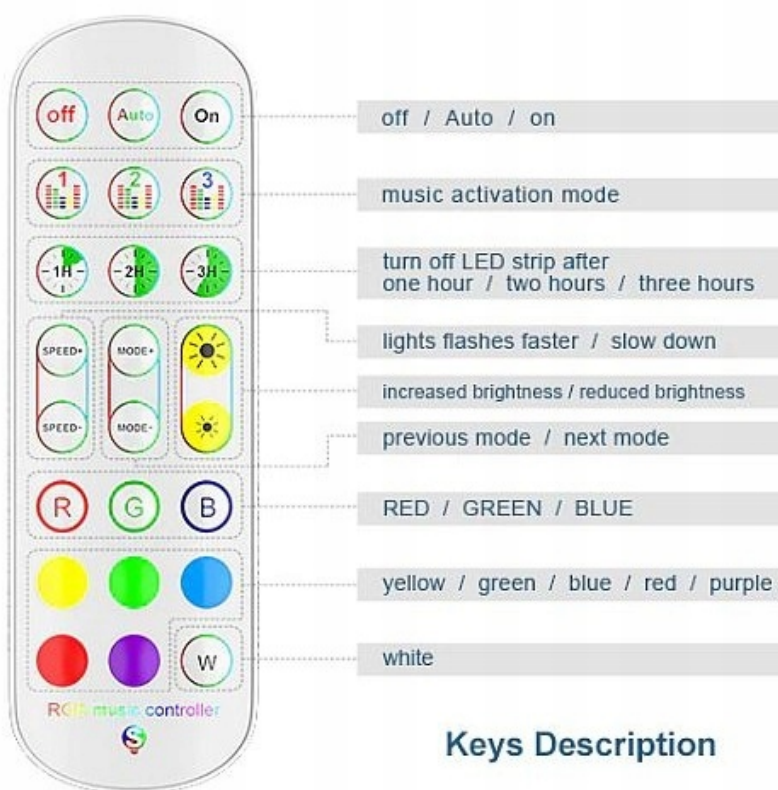

Adjust color

Mode

Music

Microphone

Timing

wodoodpornej osłonie

Kontroler ma wbudowany mikrofon dzięki czemu może zmieniać kolory taśmy w takt muzyki, współpracuje z pilotem IR do zdalnego sterowania przydatny lokalnie. Opcja wi-fi pozwala sterować taśmą przy użyciu aplikacji na smartfona.

Komplet można zintegrować z Amazon Alexa i Google Assistant, dzięki temu uzyskamy domowe inteligentne podświetlenie.

Control the product with your voice through Alexa devices

ON/OFF:

Say "Alexa, turn on light"

Change colors:

Say "Alexa set [light] to blue"

Change brightness:

Say "Alexa increase [light] to 80 percent"

Scan the QR code to download the APP

Jak korzystać z kontrolera WiFi 24key Music?

1. Podłącz taśmę led żeby się zaświeciła
2. Zeskanuj kod QR na kontrolerze i pobierz aplikację.
3. Włącz WiFi i kliknij APP. Znajdź "listwa oświetleniowa" w aplikacji. Następnie kliknij przycisk dodaj. Połącz się z wifi w domu i postępuj zgodnie z instrukcjami. (Powtórz włączanie i wyłączenie zasilania, aby taśma migała, a następnie kliknij OK.)
4. Po pomyślnym nawiązaniu połączenia przekonasz się, że możesz kontrolować taśmę.

Dane techniczne taśmy:

-
- Typ LED: 5050 SMD 60led na metr taśmy,
 - PCB kolor: Biały
 - Długość paska: 5m,
 - Zasilanie: 12 w/m (cała taśma 5mb pobiera 60w mocy przy kolorze białym i jasności na max)
 - Wodoodporny klasa ochrony: IP65-wodoodporny w powłoce silikonowej,
 - PCB szerokość: taśmy-10mm,
 - Napięcie robocze:DC12V
 - Temperatura pracy: od-20 do 50°
 - Kąt widzenia: 120 °
 - taśmy mają dwustronna taśma klejąca z tyłu
 - Kolory: pełny kolor RGB, zmiana koloru dowolna