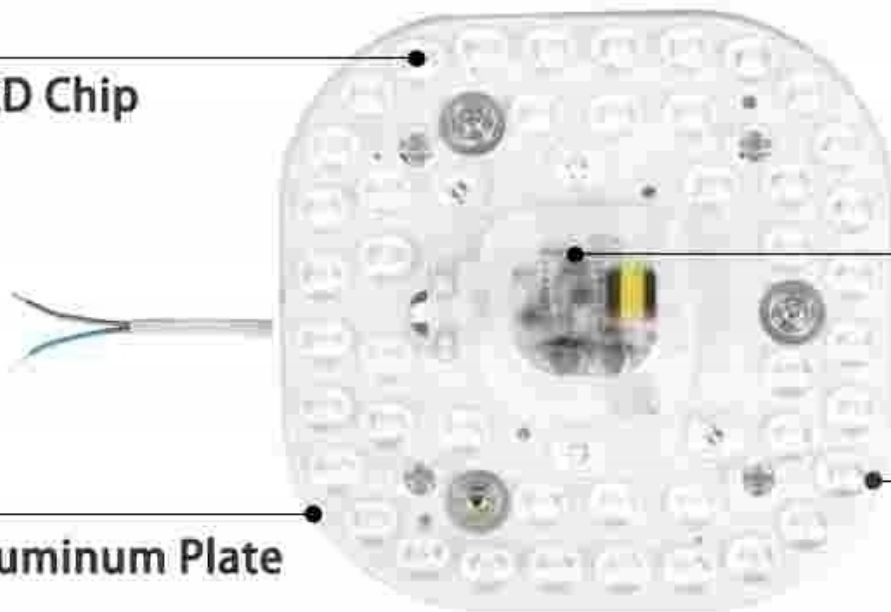

Link do produktu: <https://oswietleniedoroslin.pl/wklad-do-plafonow-led-panel-plafon-24w-zimny-lub-cieply-w-wa-p-102.html>

WKŁAD do PLAFONÓW LED PANEL PLAFON 24W ZIMNY LUB CIEPŁY w-wa

Cena brutto	28,00 zł
Cena netto	22,76 zł
Dostępność	Dostępny
Czas wysyłki	24 godziny
Numer katalogowy	138501551
Kod producenta	JX-SSL-O12L894-1900W
Rodzaj	LED
Barwa światła	biały zimny
Rodzaj gwintu	inny
Kolor szkła	przezroczyste
Moc	24 W
Kształt	Okrągły
Napięcie (V)	230V
Klasa energetyczna	A+

Opis produktu

Diodowy wkład LED, O MOCY 24 Wat

PRZEZNACZONY DO Panelu, Plafonu, lampy...

BARWA ŚWIATŁA zimna LUB CIEPŁA

LED Chip

Smart IC Driver

Optical Lens

Internal multi-angle refraction
Luminous uniform

Aluminum Plate

PMMA Material

Excellent transparency
Light weight, anti-aging resistance
Longer service life

Magnet Installation

Accessories installed

**wkład posiada magnesy
do mocowania w obudowie lampy,**

można też przymocować "na śrubki"

Nazwa produktu: światło sufitowe moduł

Moc: 24 W

Napięcie: AC220V-240V

LED typ: 2835 SMD

Liczba diod: 48 sztuk

Materiał: aluminium

Sterownik LED: wbudowany