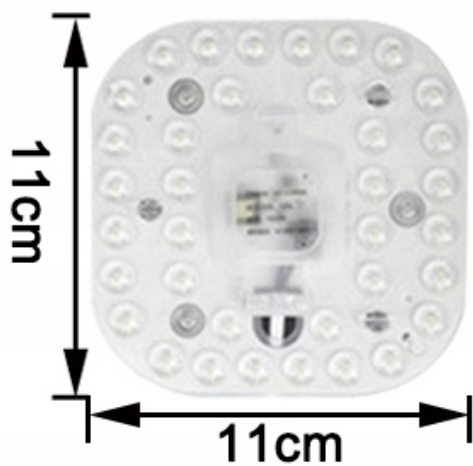

Opis produktu

Diodowy wkład LED, O MOCY 24 Wat

PRZEZNACZONY DO Panelu, Plafonu, lampy...

BARWA ŚWIATŁA zimna LUB CIEPŁA

LED Chip

Smart IC Driver

Optical Lens

Internal multi-angle refraction
Luminous uniform

można też przymocować "na śrubki"

Nazwa produktu: światło sufitowe moduł

Moc: 24 W

Napięcie: AC220V-240V

LED typ: 2835 SMD

Liczba diod: 48 sztuk

Materiał: aluminium

Sterownik LED: wbudowany

Kolor światła: zimny LUB CIEPŁY

CRI> = 80

SPRZEDAJĘ KOMPLET GOTOWY DO montażu i PODŁĄCZENIA do sieci 230 V.

Power	Input Voltage	LEDs	Chip Size	Light Color
12W	220V	24pcs	11×11cm	Cold/Warm White
18W	220V	36pcs	15×15cm	Cold/Warm White
24W	220V	48pcs	16×16cm	Cold/Warm White
32W	220V	72pcs	23×23cm	Cold/Warm White
Color Temperature: Warm White:(3000 - 3500K) Cold White:(6000 - 6500K)				

Specyfikacja dla poszczególnych mocy (inne moce dostępne na pozostałych aukcjach) .

12W

18W

24W

32W

Product Description

High-quality Aluminum Plate

Has a good thermal conductivity, electrical insulation, better heat dissipation, longer life