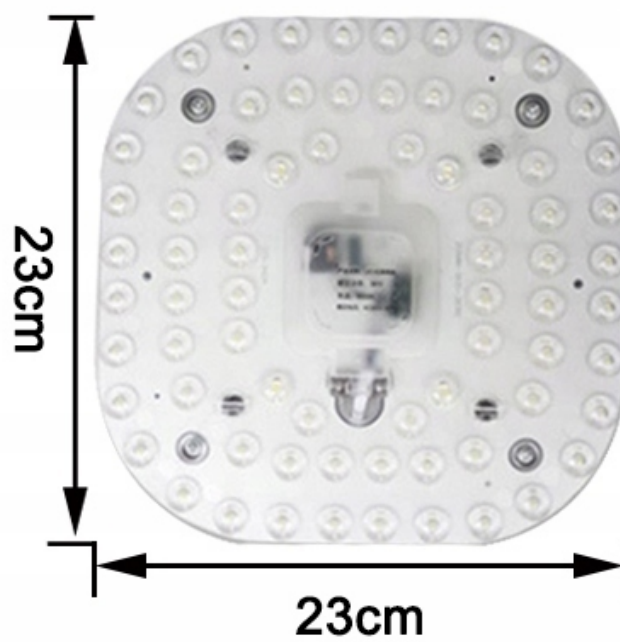

Opis produktu

Diodowy wkład LED, O MOCY 24 Wat

PRZEZNACZONY DO Panelu, Plafonu, lampy...

BARWA ŚWIATŁA zimna LUB CIEPŁA

LED Chip

Smart IC Driver

Optical Lens

Internal multi-angle refraction
Luminous uniform

można też przymocować "na śrubki"

Nazwa produktu: światło sufitowe moduł

Moc: 24 W

Napięcie: AC220V-240V

LED typ: 2835 SMD

Liczba diod: 48 sztuk

Materiał: aluminium

Sterownik LED: wbudowany

Kolor światła: zimny LUB CIEPŁY

CRI> = 80

SPRZEDAJĘ KOMPLET GOTOWY DO montażu i PODŁĄCZENIA do sieci 230 V.

Power	Input Voltage	LEDs	Chip Size	Light Color
12W	220V	24pcs	11×11cm	Cold/Warm White
18W	220V	36pcs	15×15cm	Cold/Warm White
24W	220V	48pcs	16×16cm	Cold/Warm White
32W	220V	72pcs	23×23cm	Cold/Warm White
Color Temperature: Warm White:(3000 - 3500K) Cold White:(6000 - 6500K)				

Specyfikacja dla poszczególnych mocy (inne moce dostępne na pozostałych aukcjach) .

12W

18W

24W

32W

Product Description

High-quality Aluminum Plate

Has a good thermal conductivity, electrical insulation, better heat dissipation, longer life