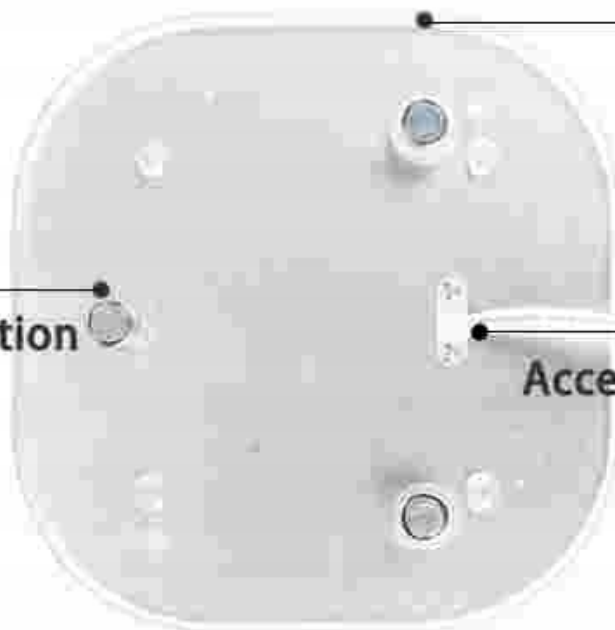

Opis produktu

Diodowy wkład LED, O MOCY 24 Wat

PRZEZNACZONY DO Panelu, Plafonu, lampy...

BARWA ŚWIATŁA zimna LUB CIEPŁA

LED Chip

Smart IC Driver

Optical Lens

Internal multi-angle refraction
Luminous uniform

Aluminum Plate

PMMA Material

Excellent transparency
Light weight, anti-aging resistance
Longer service life

Magnet Installation

Accessories installed

**wkład posiada magnesy
do mocowania w obudowie lampy,**

można też przymocować "na śrubki"

Nazwa produktu: światło sufitowe moduł

Moc: 24 W

Napięcie: AC220V-240V

LED typ: 2835 SMD

Liczba diod: 48 sztuk

Materiał: aluminium

Sterownik LED: wbudowany

Magnet Adsorption

The bottom of the three magnet adsorption, easy installation, durable.

Highlight LED Chip

The use of high-quality LED chip, high brightness, long life, low light, external soft light is not dazzling, more gentle.