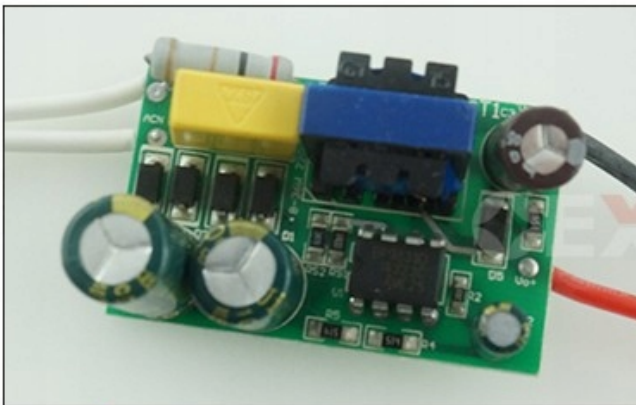

Opis produktu

ŻARÓWKA DIODOWA LED SMD

TRZONEK E-14 (mały gwint)MOC 3W

270 LUMENÓW

ŚWIATŁO BIAŁE CIEPŁE 3000K LUB ZIMNE BIAŁE

6400K DO WYBORU PO ZAKUPIE PRZEDMIOTU

ENERGOOSZCZĘDNA ŻARÓWKA DIODOWA POSIADA NAJNOWOCZEŚNIEJSZE TECHNOLOGICZNE DIODY SMD KTÓRE ROZPRASZAJĄ ŚWIATŁO IMITUJĄC W TEN SPOSÓB ŚWIECENIE KLASYCZNEJ ŻARÓWKI. NOWA SERIA ŻARÓWEK WYKONANA JEST Z TRWAŁYCH ODPORNICH MECHANICZNIE MATERIAŁÓW.

MODEL :CHX-3U-2835-3W

POBÓR PRĄDU 3W

ILOŚĆ DIOD 16szt

MOC ŚWIATŁA : 270 LM ± 5%

WYMIARY 35 * 107 mm

NOWOCZESNA BUDOWA I PRYZWOITA CENA TO SZCZEGÓLNE ZALETY MARIII EFFICIEL LED.

Product Detail

Lead-free high permeability glass mask, light transmission rate of up to 90%

Lamp Bead: Epistar 3014/2835, high brightness, low heat, low light degradation, lighting uniformity, high color rendering

Constant Current and intelligent IC driver, make the led chip more stable and long life.

E27 international screw, tin-plating, no rust, safer to use, be used in different lamps.

PARAMETRY DLA POSZCZEGÓLNYCH MOCY

Bulb Material: CORN Lights

Lamp Base : E27

Power : 3w/7w/9w/12w/16w

SMD(PCS) : 3w: 16LED / 5w: 24LED / 7w: 36LED/ 9w: 48LED
/12w: 60LED /16w: 96LED/23w:128LED