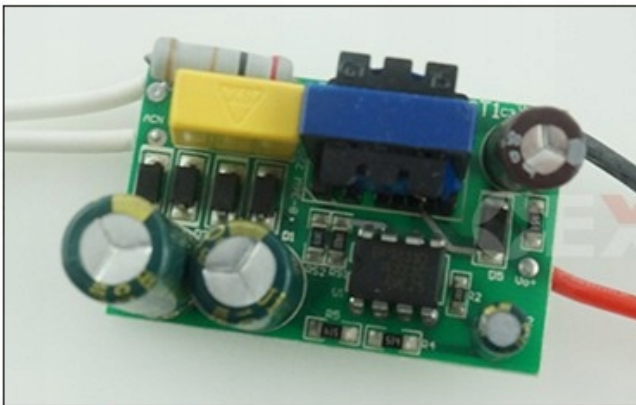

12w

DZIĘKI TAK INNOWACYJNEMU ROZWIĄZANIU ŻARÓWKA LED ZUŻYWA DO 90% MNIJ ENERGI NIŻ TRADYCYJNE ŻARÓWKI DOSTĘPNE NA RYNKU. NOWOCZESNA TECHNOLOGIA PREZENTOWANEJ ŻARÓWKI GWARANTUJE NISKI POBÓR MOCY

PARAMETRY TECHNICZNE

MODEL :CHX-3U-2835-12W

POBÓR PRĄDU 12W

ILOŚĆ DIOD 60szt

MOC ŚWIATŁA : 1130 ± 5%

WYMIARY 52 * 170 mm

NOWOCZESNA BUDOWA I PRZYZWOITA CENA TO SZCZEGÓLNE ZALETY MARIII EFFICIEL LED.

Product Detail

Lead-free high permeability glass mask, light transmission rate of up to 90%

Lamp Bead: Epistar 3014/2835, high brightness, low heat, low light degradation, lighting uniformity, high color rendering

Constant Current and intelligent IC driver, make the led chip more stable and long life.

E27 international screw, tin-plating, no rust, safer to use, be used in different lamps.

PARAMETRY DLA POSZCZEGÓLNYCH MOCY

Bulb Material: CORN Lights

Lamp Base : E27

Power : 3w/7w/9w/12w/16w

SMD(PCS) : 3w: 16LED / 5w: 24LED / 7W: 36LED/ 9w: 48LED
/12w: 60LED /16w: 96LED/23w:128LED