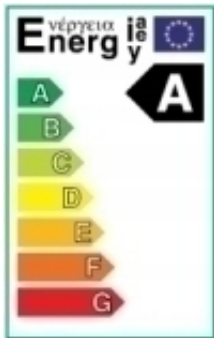

**ac/DC 230v**

**LED Chip:**

**2835**

**TYP GWINTU**

**e14**

**Color Temperature:**

**Warm white : 2700K-3500K ;**

**white :6000-6500k**

**-40 degree ~ 60 degree**

**ŻYWOTNOŚĆ**

**:**

**> 50000 hours**

**Certificate:**

**CE.ROHS.FCC**

465K

525K

580K

1000K

2000K

5500K

Efektywność energetyczna: A

Żywotność : 30000 h

Gwarancja : 12 miesięcy

Produkt posiada dodatkowe opcje:

**BARWA:** CIEPŁA , ZIMNA