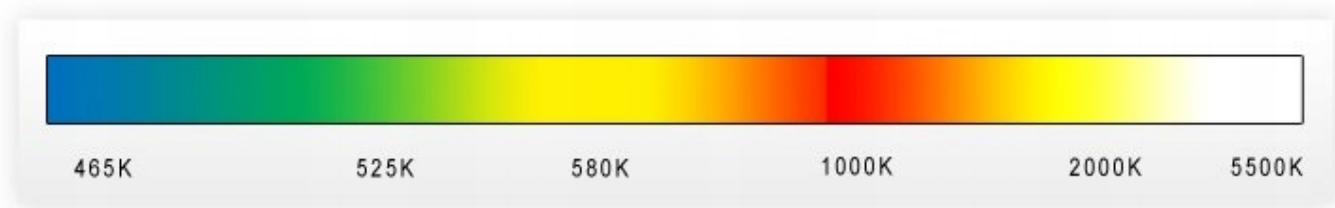

Efektywność energetyczna: A