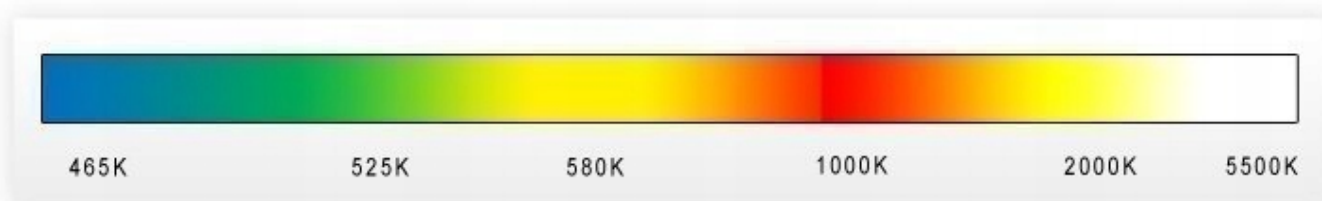

ŚWIATŁO BIAŁE NEUTRALNE 4500k

OPAKOWANIE : KARTON

TOWAR NOWY.