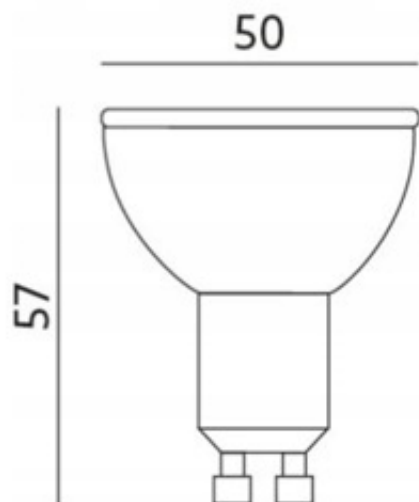

### Opis produktu

forever  
light

**ŻARÓWKA DIODOWA LED SMD**

---

**TRZONEK GU10 MOC 6 W 480 LUMENÓW**

**ŚWIATŁO NEUTRALNE 4500LM OBUDOWA plastikowa**

**ENERGOOSZCZĘDNA ŻARÓWKA DIODOWA POSIADA NAJNOWOCZEŚNIEJSZE TECHNOLOGICZNE DIODY SMD KTÓRE ROZPRASZAJĄ ŚWIATŁO IMITUJĄC W TEN SPOSÓB ŚWIECENIE KLASYCZNEJ ŻARÓWKI. NOWA SERIA ŻARÓWEK WYKONANA JEST Z TRWAŁYCH ODPORNICH MECHANICZNIE MATERIAŁÓW.**

#### **PARAMETRY TECHNICZNE**

- **Kolor:** biały
- **Wysokość:** 57 mm
- **Producent:** TelForceOne
- **Kąt świecenia:** 120°
- **Stopień ochrony (IP):** IP22
- **Liczba lumenów:** 480 lm
- **Odpowiednik tradycyjnej żarówki:** 41 W
- **Pobór mocy:** 6 W
- **Żywotność:** 30 000 godz.
- **Barwa:** biała neutralna
- **Temperatura barwowa:** 4 500 K
- **Współczynnik CRI (Ra):** > 80
- **Temperatura pracy:** -20°C do +45°C