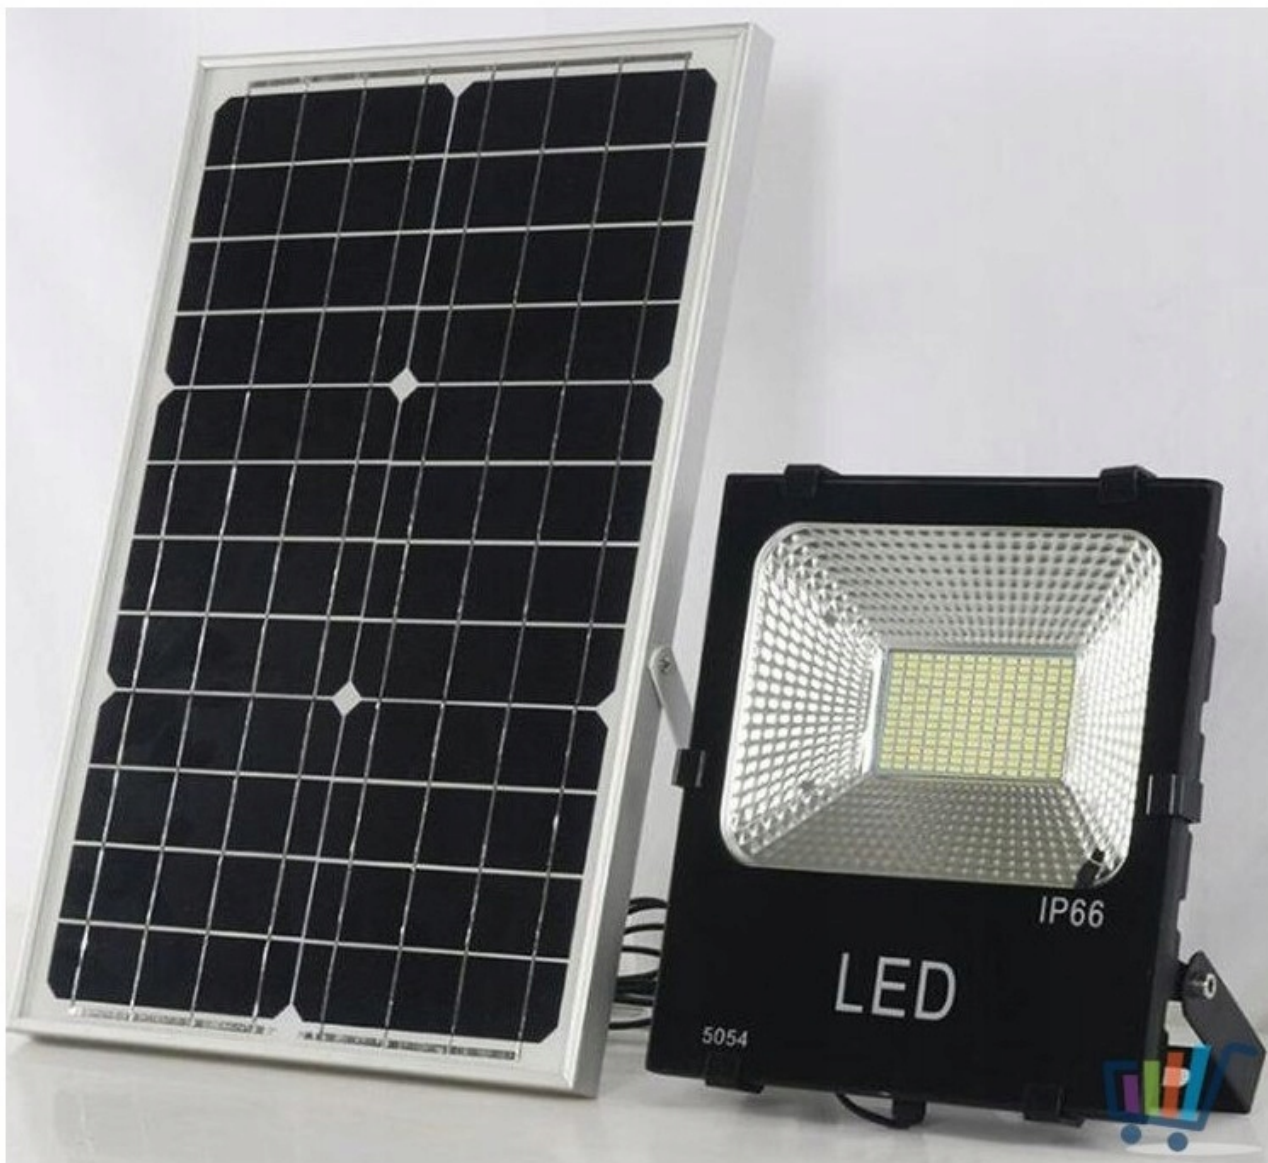

### Opis produktu

Sterowana pilotem, lampa uliczna, latarnia solarna, halogen naświetlacz ogrodowa 200w z czujnikiem zmierzchu. zasilanie akumulatorowe, ładowanie słoneczne ip 67.

Autonomiczny halogen naświetlacz, wykonana w technologii led z wbudowanym wymiennym akumulatorem, w zestawie panel słoneczny i pilot. Idealna do oświetlania uliczek, alejek działkowych, wjazdów do garaży itp. Barwa światła biała zimna (6000K).

**Specyfikacja:**

Moc: 200W

---

ilość diod led: 270szt.

Pilot sterujący lampą: TAK

Klasa: IP67

Czas ładowania: 7-8h

Żywotność: 50000h (LED)

Kąt świecenia: 120°

Kolor światła: 6000k (biały zimny)

Temperatura pracy: -30 - 60°C,

Materiał wykonania: stal i tworzywo sztuczne

Wymiary lampy: 32 cm x 27 cm x 5 cm

Wymiary panela: 36 cm x 58 cm

długość przewodu panela 4,5m

Kolor: CZARNY

Kolor szybki: przezroczysty

wbudowane akumulatory 12AH

ładowane słonecznie

wbudowany czujnik zmierzchu z możliwością wyłączenia