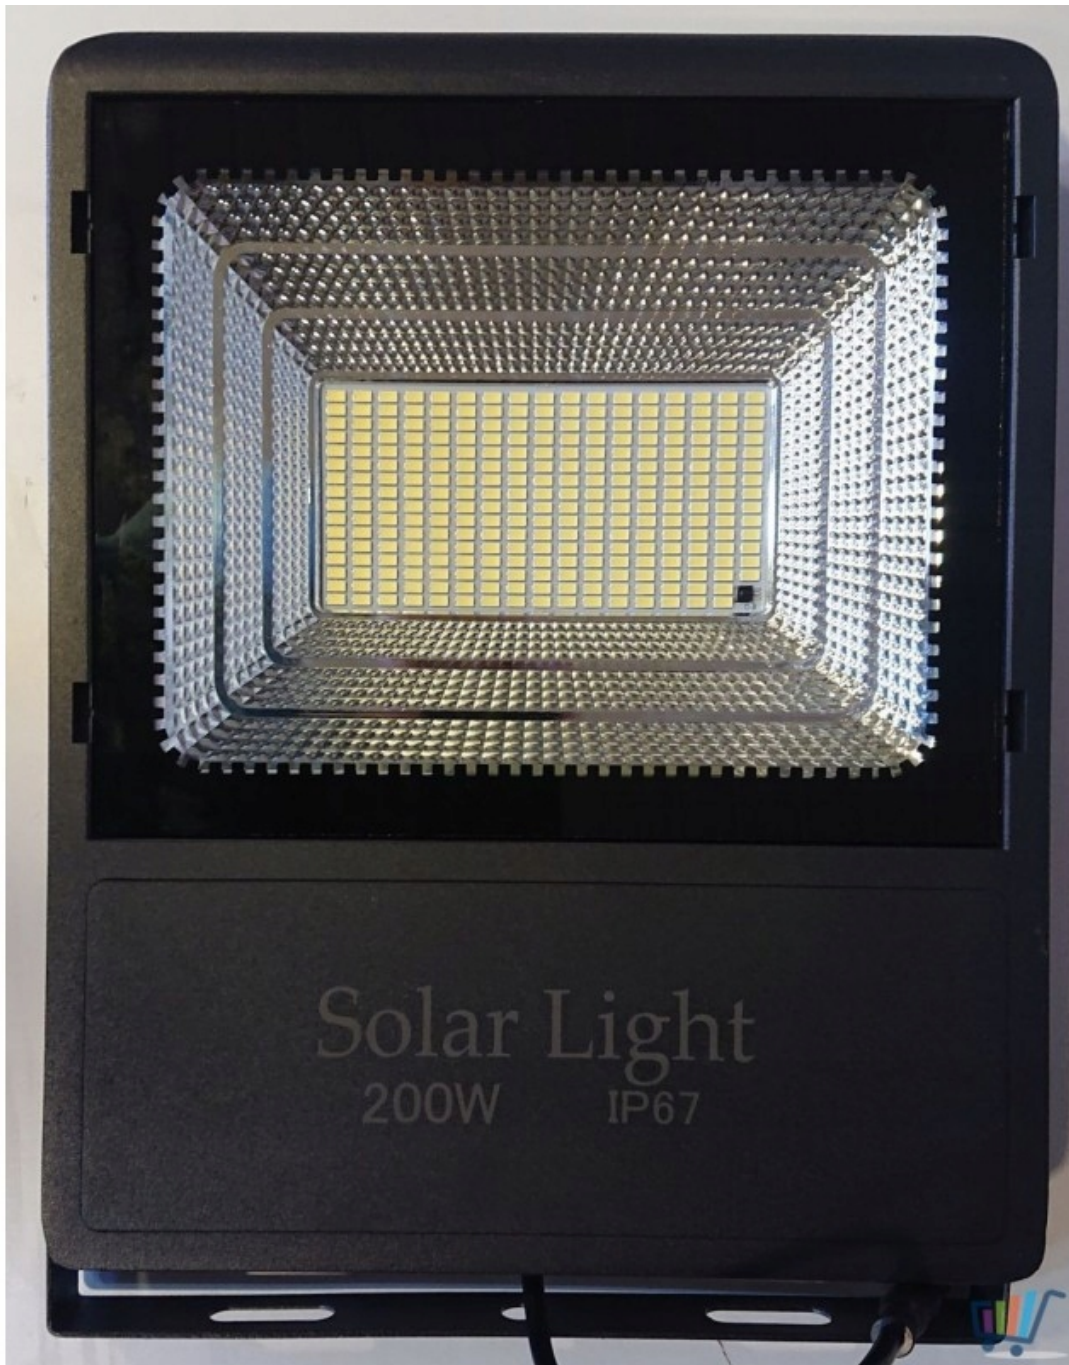

### Opis produktu

Sterowana pilotem, lampa uliczna, latarnia solarna, halogen naświetlacz ogrodowa 200w z czujnikiem zmierzchu. zasilanie akumulatorowe, ładowanie słoneczne ip 67.

Autonomiczny halogen naświetlacz, wykonana w technologii led z wbudowanym wymiennym akumulatorem, w zestawie panel słoneczny i pilot. Idealna do oświetlania uliczek, alejek działkowych, wjazdów do garaży itp. Barwa światła biała zimna (6000K).

**Specyfikacja:**

Moc: 200W

---

ilość diod led: 270szt.

Pilot sterujący lampą: TAK

Klasa: IP67

Czas ładowania: 7-8h

Żywotność: 50000h (LED)

Kąt świecenia: 120°

Kolor światła: 6000k (biały zimny)

Temperatura pracy: -30 - 60°C,

Materiał wykonania: stal i tworzywo sztuczne

Wymiary lampy: 32 cm x 27 cm x 5 cm

Wymiary panela: 36 cm x 58 cm

długość przewodu panela 4,5m

Kolor: CZARNY

Kolor szybki: przezroczysty

wbudowane akumulatory 12AH

ładowane słonecznie

wbudowany czujnik zmierzchu z możliwością wyłączenia